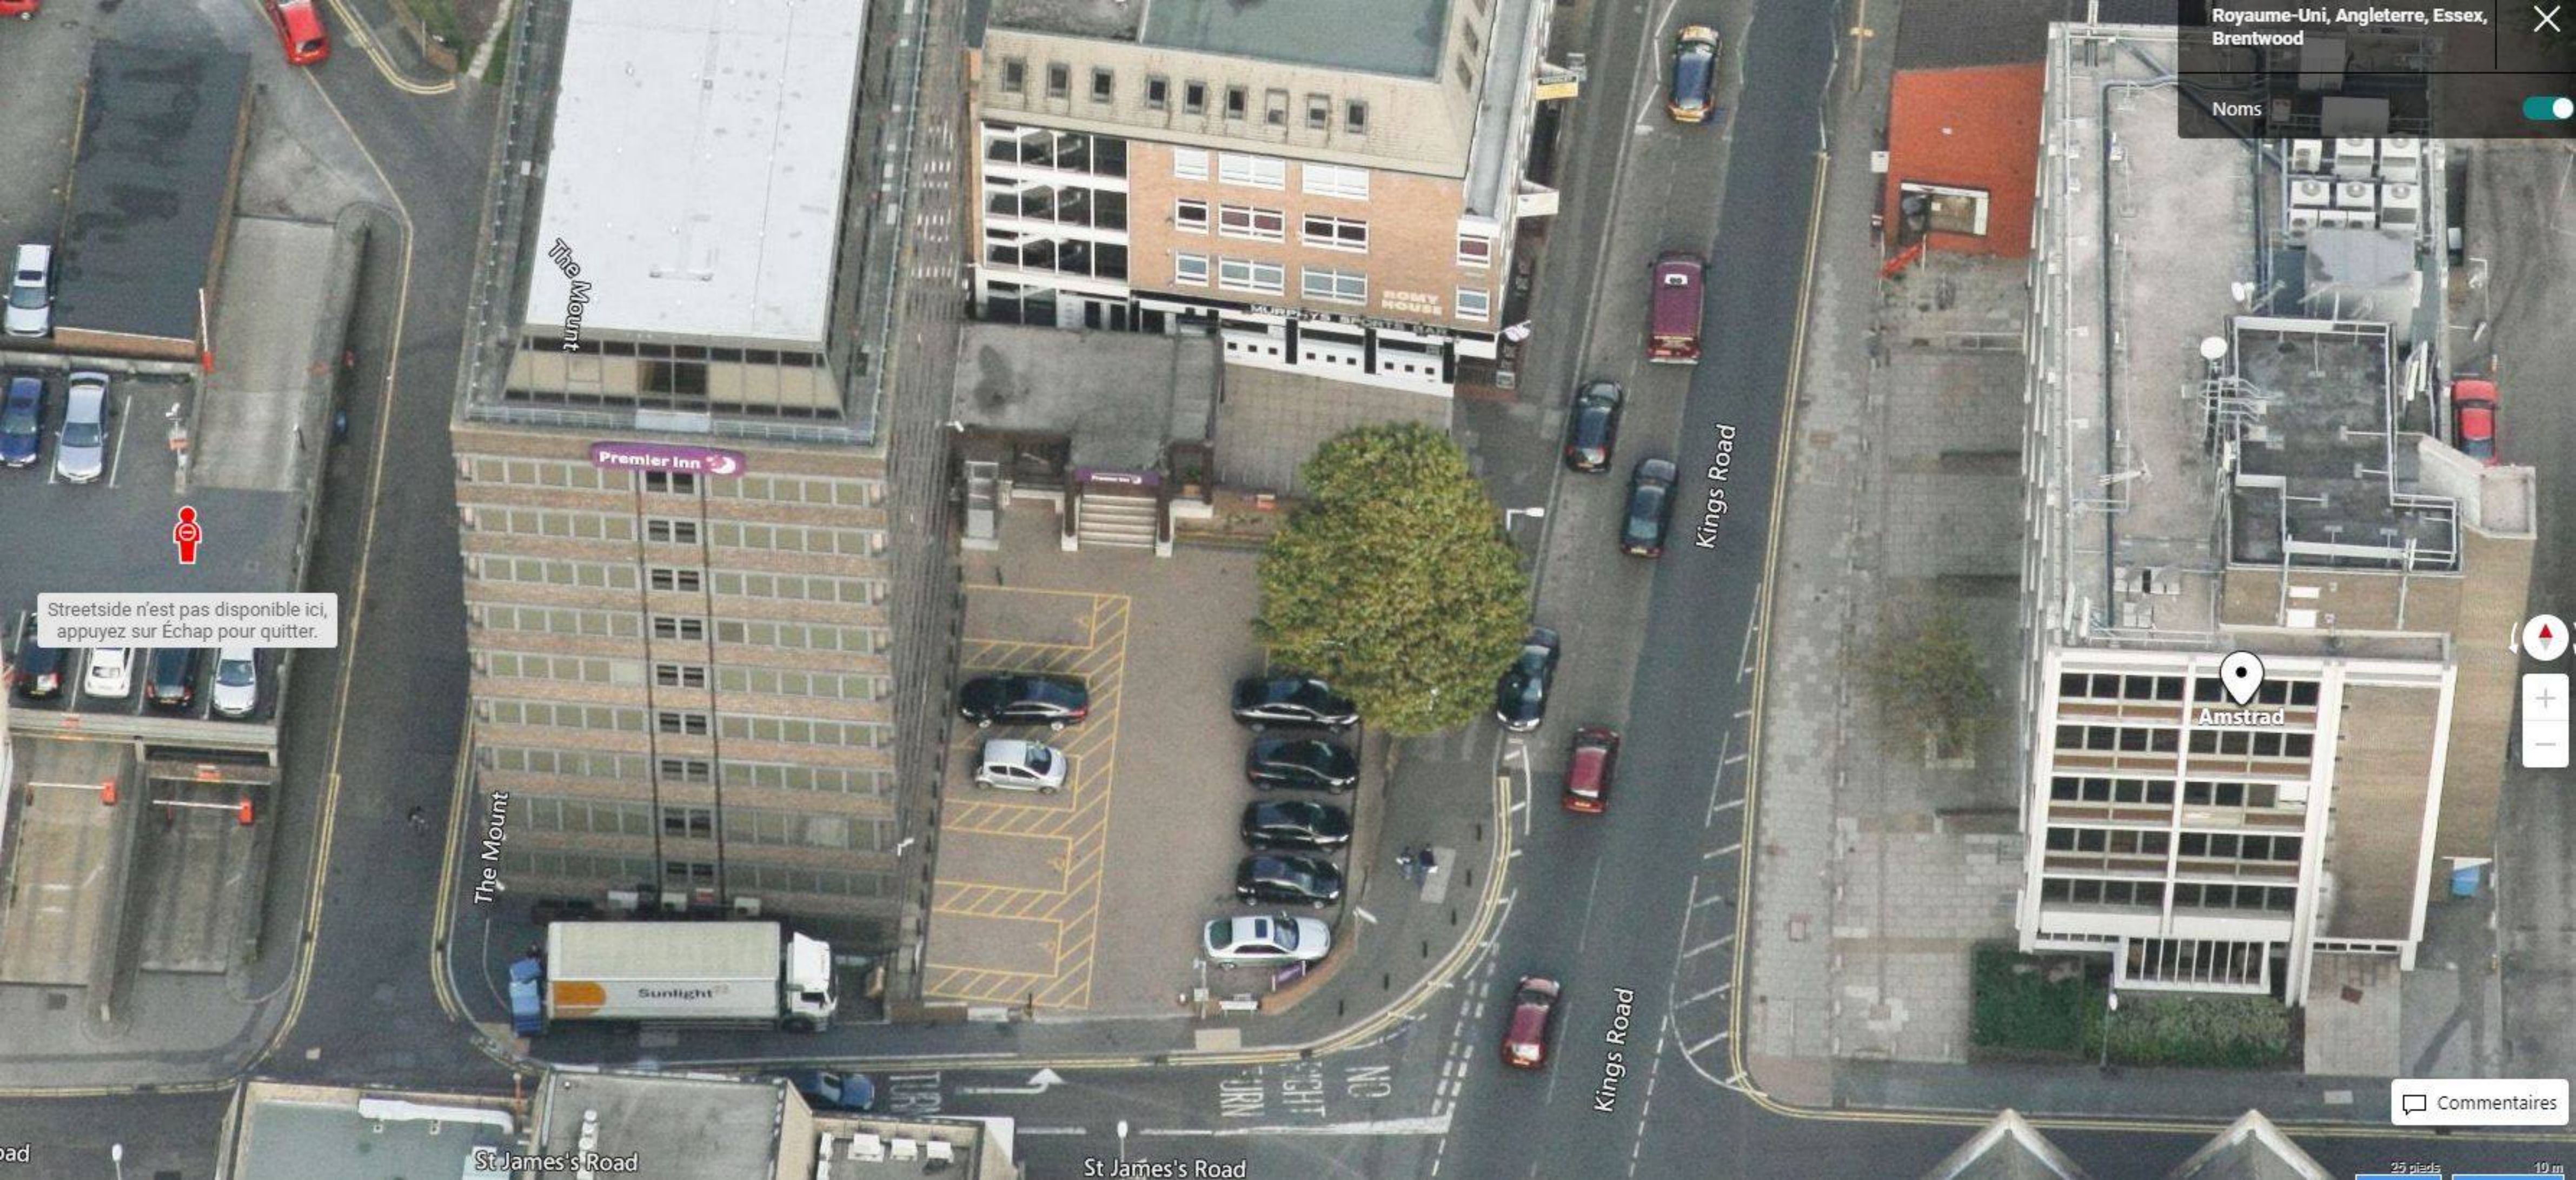

AMSTRAD

AMSTRAD (ex HQ)
Premier Inn Brentwood hotel
169 Kings Rd, Brentwood CM 14 ENG
Royaume Uni

Légende

- Élément 1
- Ltd
- Premier Inn Brentwood
- Premier Inn Brentwood hotel

Pay at machine
→
Display ticket

Premier Inn

ROMY HOUSE

bar kitchen

161 Kings Road

ROMY HOUSE
ENTRANCE

Streetside n'est pas disponible ici, appuyez sur Échap pour quitter.

Amstrad

Commentaires