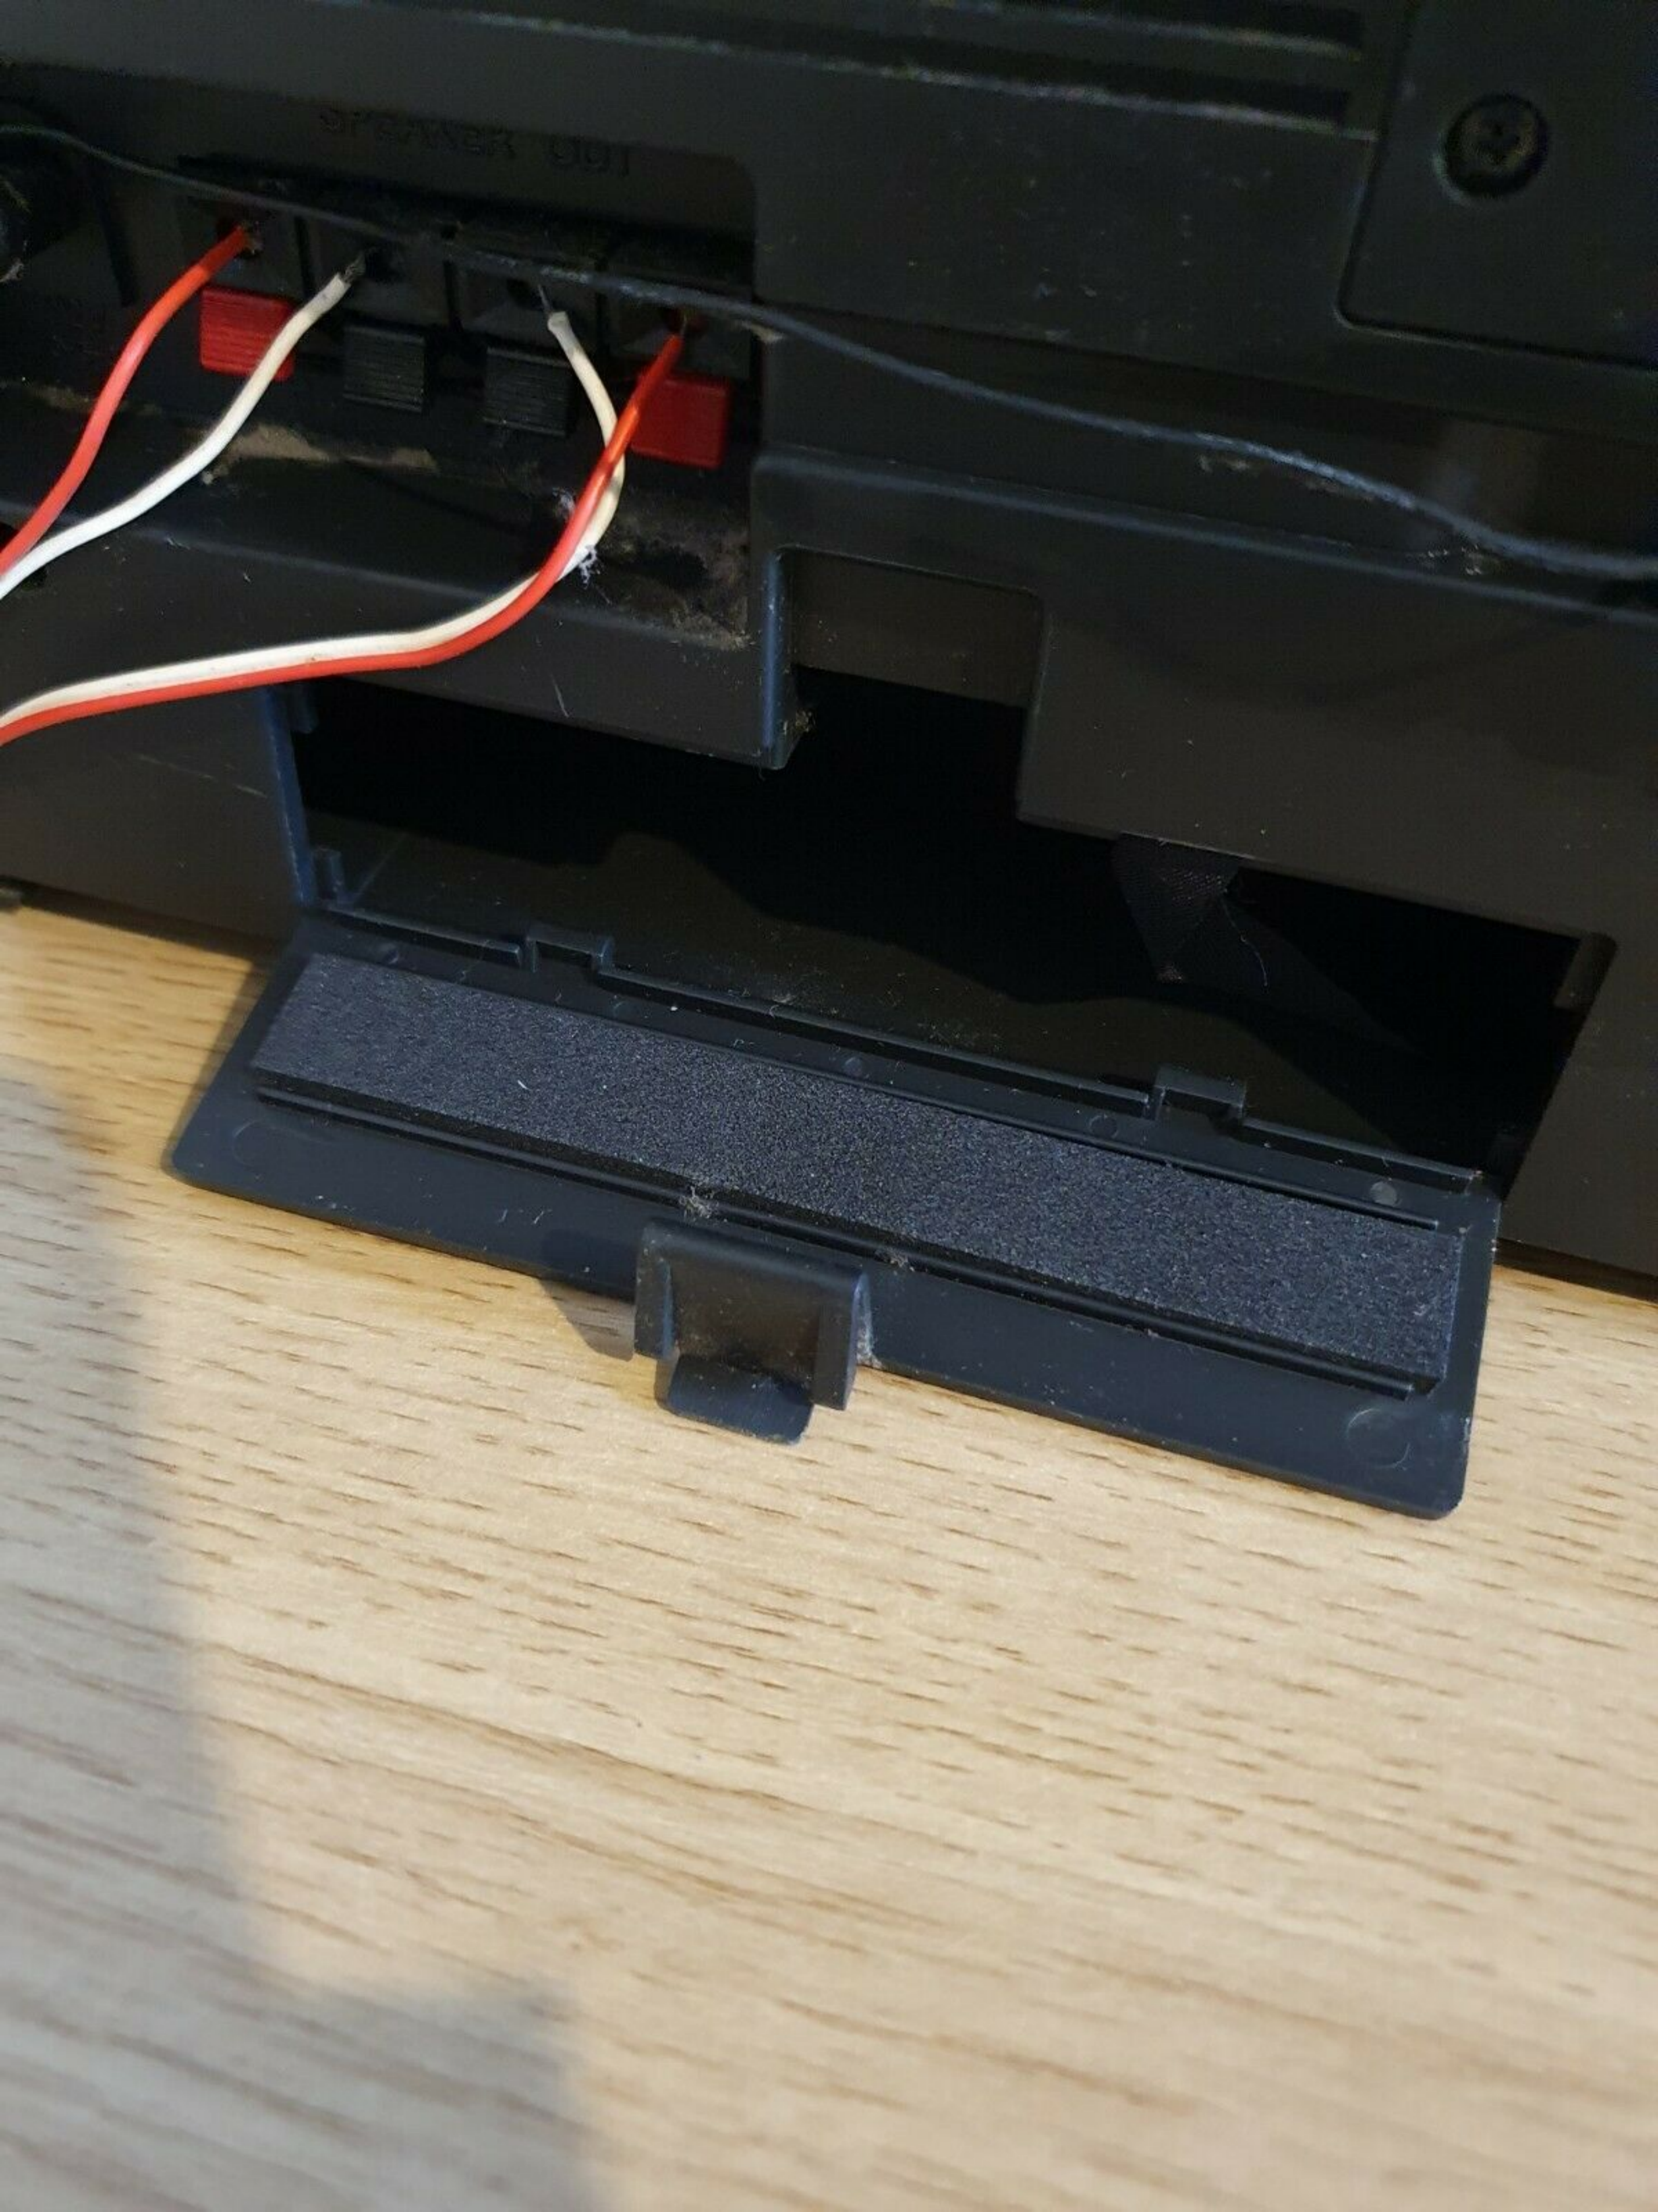

Amstrad MODEL NO. MC2800

MICRO HI-FI
POWER SOURCE: DC 8x1.5V "C" BATTERIES
POWER SUPPLY: DC 12V, 1300mA

GH981003701

CLASS 1 LASER PRODUCT
KLASS 1 LASER APPARAT
LUOKAN 1 LASERLAITE
KLASSE 1 LASER PRODUKT
PRODUIT LASER DE CLASSE 1
PRODUCTO LASER DE CLASSE 1
PRODOTTO LASER DI CLASSE 1
PRODUKT BEVAT KLASSE 1 LASER