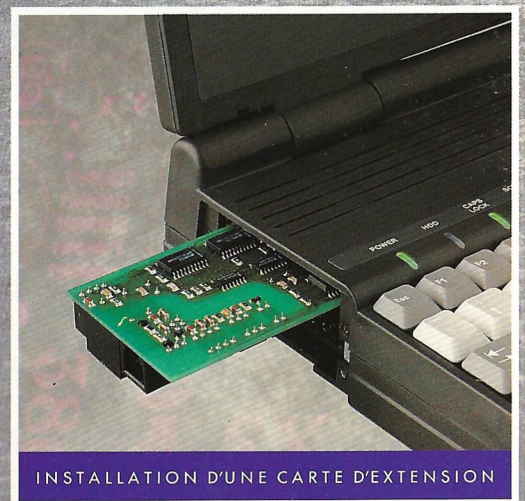

LE TRAITEMENT DE L'INFORMATION A ÉVIDEMMENT FAIT DE TRÈS GRANDS PROGRÈS DEPUIS QUE LE PREMIER HOMME A COMMENCÉ A ÉCRIRE SUR LA PIERRE. MAIS MÊME DANS CET ÂGE DE L'INFORMATIQUE, OÙ D'IMPORTANTES DONNÉES PEUVENT ÊTRE STOCKÉES, LA PLUPART DES PC DEMEURENT DÉPENDANTS DE L'ALIMENTATION PAR SECTEUR, OU TROP ENCOMBRANTS OU ENCORE PAS ASSEZ PUISSANTS. C'EST POURQUOI AUJOURD'HUI BEAUCOUP D'HOMMES D'AFFAIRES CONTINUENT A UTILISER LE PAPIER ET LE CRAYON.

AUJOURD'HUI, AMSTRAD A FAIT FAIRE UN PAS EN AVANT A CE PROCESSUS ÉVOLUTIF, ET A UTILISÉ SES CONNAISSANCES EN MATIÈRE D'ORDINATEURS PORTABLES POUR CRÉER DEUX NOUVEAUX NOTEBOOKS HAUTES PERFORMANCES DANS UN FORMAT A4. VOUS POUVEZ LES EMPORTER OÙ VOUS VOULEZ. LE MODÈLE STANDARD, L'ANB-386SX20, ET LE HAUT DE GAMME, L'ANB-386SX40, CRÉÉS DANS LA LIGNÉE DU SUCCÈS DES PORTABLES ALT ALLIENT UNE REMARQUABLE ERGONOMIE A UNE TECHNOLOGIE DE POINTE.

AMSTRAD A FAIT SES PREUVES SUR LE MARCHÉ DES PORTABLES : CES DEUX NOTEBOOKS BÉNÉFICIENT DE PROCESSEURS TRÈS PUISSANTS ET DES MÊMES CARACTÉRISTIQUES STANDARDS QUE BIEN DES MACHINES OCCUPANT PLUSIEURS FOIS LEUR TAILLE ET LEUR POIDS.

64

NIVEAUX

DE

GRIS

INSTALLATION D'UNE CARTE D'EXTENSION