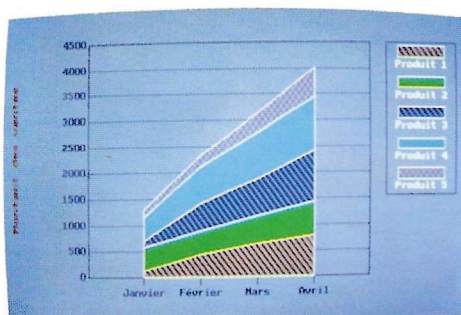

AMSTRAD PC-1640 ECD

Jamais aucun ordinateur personnel n'a offert une telle définition et une telle variété de couleurs dans cette gamme de prix.

Avec son écran très haute résolution de 640 x 350 pixels plus sa palette de 64 couleurs, le PC-1640 ECD atteint une qualité proche de la photographie.

Le PC-1640 ECD s'impose ainsi désormais dans l'utilisation des logiciels graphiques qui utilisent à fond les potentialités du mode EGA, comme l'édition électronique et la CAO.

Un moniteur couleur haute définition, d'une qualité proche de la photographie.

Le rendu des couleurs et la netteté de l'affichage du PC-1640 ECD sont étonnants ! Vous pouvez en plus connecter votre propre moniteur sur le connecteur standard vidéo prévu à cet effet.

Une sélection de 16 couleurs parmi 64 est disponible à tout instant.