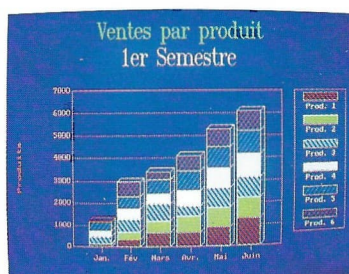

QUATTRO, LE TABLEUR PROFESSIONNEL DE BORLAND.

Avec Quattro vous avez :

- une gestion de données intégrée
- des calculs intelligents
- des possibilités de macro-commandes énormes
- une totale compatibilité
- une installation transparente
- des graphiques de qualité
- un compresseur de fichier SQ 2
- une sauvegarde automatique
- 100 fonctions mathématiques et financières.

Tableur graphique de nouvelle génération, Quattro offre 11 types de graphiques, une base de données multicritères ainsi que des macro-commandes rapides et enregistrables automatiquement. Il peut lire directement les fichiers aux formats Lotus 1.2.3, Multiplan, Symphony, dBase, Paradox et ASC II.

Les PC-1640 ECD et MD sont livrés, sans supplément de prix, avec Quattro, le tableur professionnel de Borland.