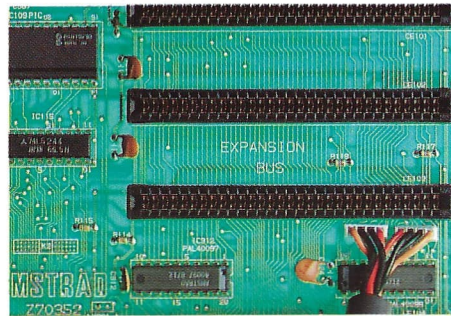

Les PC-1640 ECD et MD sont livrés, sans supplément de prix, avec Quattro, le tableur professionnel de Borland.

L'horloge étant alimentée en permanence par une pile longue durée, il n'est plus nécessaire d'entrer l'heure et la date à chaque mise sous tension.

### Disquettes ou disque dur

Trois versions du PC-1640 ECD permettent de répondre aux besoins de tous les utilisateurs :

- une version simple lecteur de 360 ko très souple puisqu'une partie des 640 ko de mémoire vive du PC-1640 ECD peut être configurée en disque virtuel,