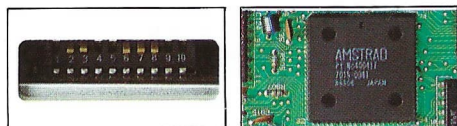

Les textes et graphismes sont restitués grâce à un mode haute résolution exceptionnel de 640 points x 350 lignes.

Un circuit intégré spécialisé, IGA (Adaptateur Graphique Interne), donne accès au mode EGA, et permet donc d'obtenir cette résolution graphique de 350 lignes au lieu du standard de 200 lignes.

L'IGA accepte également le mode graphique standard Hercules afin d'assurer la compatibilité avec les logiciels qui exploitent la Haute Résolution monochrome.

L'IGA peut facilement être inhibé ; vous pouvez alors enficher votre propre adaptateur graphique dans l'un des connecteurs d'extensions.