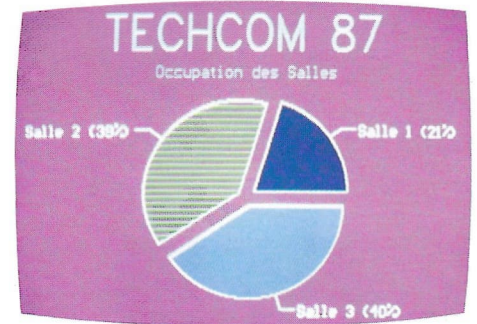

Les logiciels

Le PC-1640 ECD accepte les meilleurs logiciels IBM et autres programmes pour compatibles PC