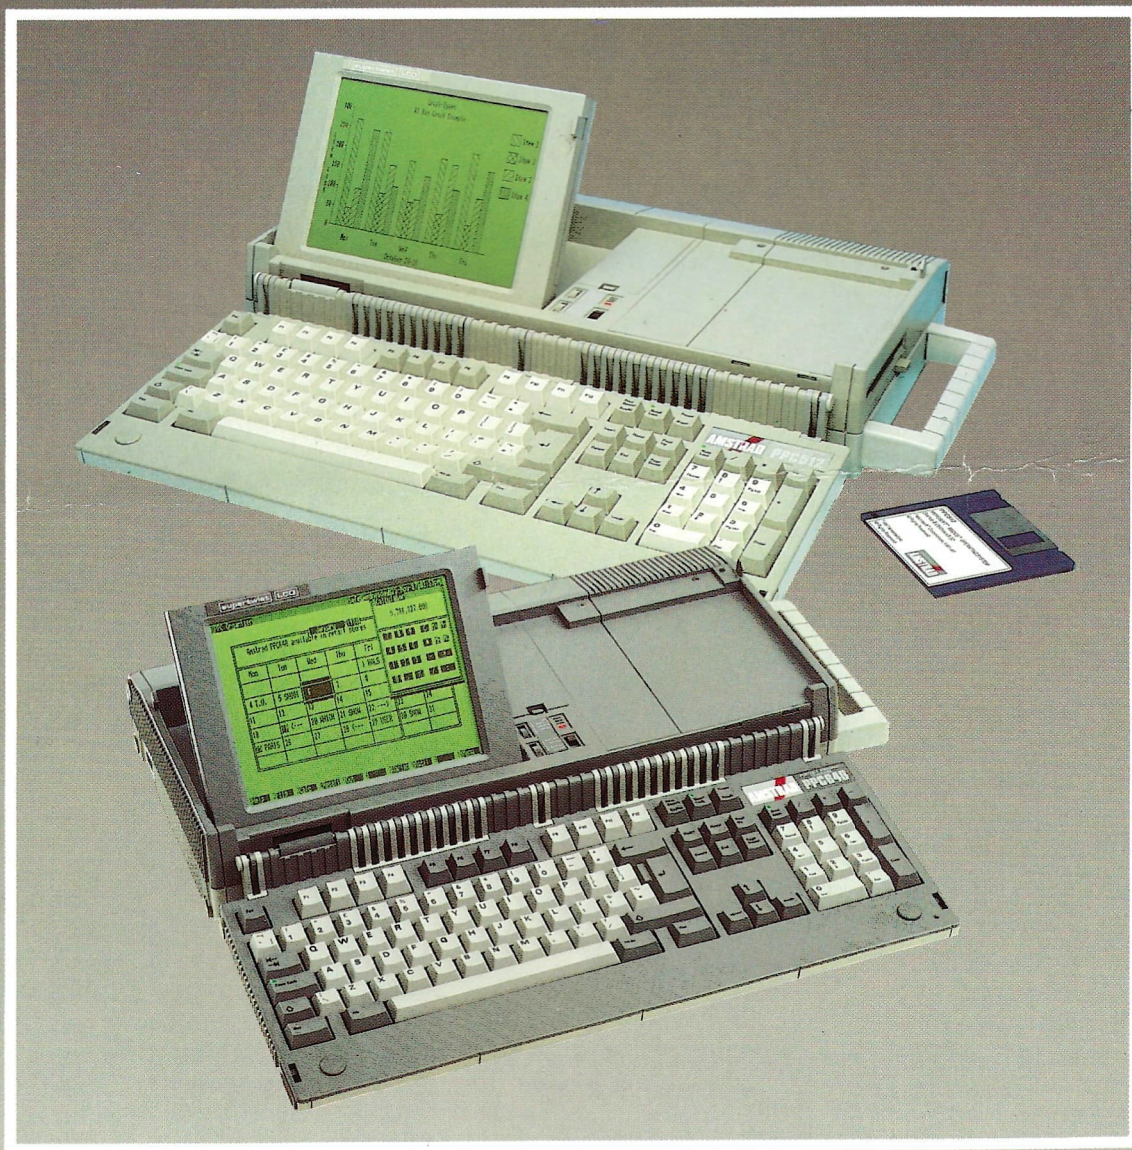

PPC 512 - PPC 640

LES PORTABLES AMSTRAD

AMSTRAD

La Qualité. L'innovation en plus

PPC-640

Découvrez le nouvel ordinateur portable PPC-640. Avec lui, vous emportez votre bureau partout et vous pouvez l'utiliser à tout moment.

Compact, autonome et pratique, le PPC-640 possède les qualités des meilleurs ordinateurs de bureau. Il est, de plus, doté d'un modem multi-vitesses agréé qui lui permet de communiquer avec tout autre ordinateur ou serveur à partir d'une prise téléphonique standard.

UN COMPATIBLE RAPIDE

L'Amstrad PPC-640 est un ordinateur compatible livré avec MS-DOS 3.3. Il s'utilise avec tous les best-sellers du marché : Lotus 1.2.3®, Word®, SuperCalc®, Quattro®, dBase®, par exemple...

L'ÉCRAN SUPERTWIST

Le PPC-640 reçoit également un écran LCD Super-twist, très lumineux, qui affiche 25 lignes de 80 caractères (640 x 200 pixels) et reproduit parfaitement tous les types de graphiques : les différentes couleurs sont représentées par différents niveaux de gris.