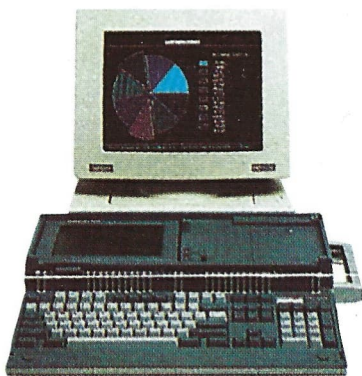

TRANSFERT DE DONNÉES ET COMPATIBILITÉ

Le transfert de données avec d'autres ordinateurs est facilité par la présence de l'interface série. Un câble de connexion et un logiciel adapté sont les seuls éléments nécessaires en supplément. (Et peuvent également servir à transférer les données du format 5 1/4 au format 3 1/2 et inversement).

PPC-512

C'est la version super-économique du portable PPC-640.

Le PPC-512 présente en effet les mêmes performances et reçoit les mêmes équipements et logiciels que le PPC-640 mais :

– sa mémoire RAM est de 512 ko en standard (extensible jusqu'à 640 ko)

– il ne possède pas de modem intégré.

Le PPC-512 convient parfaitement à tous ceux qui veulent pouvoir saisir de l'information sur le terrain ou travailler hors de leur bureau sans avoir besoin pour autant d'échanger des informations avec d'autres ordinateurs.