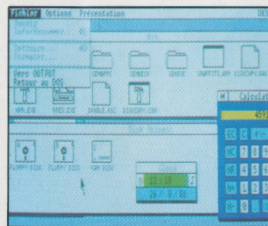

AMSTRAD PC-1512

TOUS LES MEILLEURS LOGICIELS

Le PC-1512 utilise directement tous les programmes tournant sur IBM-PC et compatibles. Et vous n'avez même pas à vous soucier de savoir si votre configuration est adéquate puisque le PC-1512 dispose en standard du graphique haute résolution, de 512 ko de mémoire centrale et d'un port série.

Des programmes vedettes comme Wordstar, Lotus 1-2-3 et dBase sont accélérés par la grande vitesse du PC-1512.

GEM...

GEM (Graphic Environment Manager) a pour seul but de vous faciliter la vie. Il utilise des menus déroulants, des icônes et fonctionne avec la souris. Vous pointez le curseur sur la zone d'écran choisie, vous cliquez et le travail est fait. Avec le PC-1512, Amstrad fournit en standard GEM Desktop, GEM Paint (création graphique) et Locomotive GEM Basic 2 (un puissant Basic structuré).

"GEM Desktop