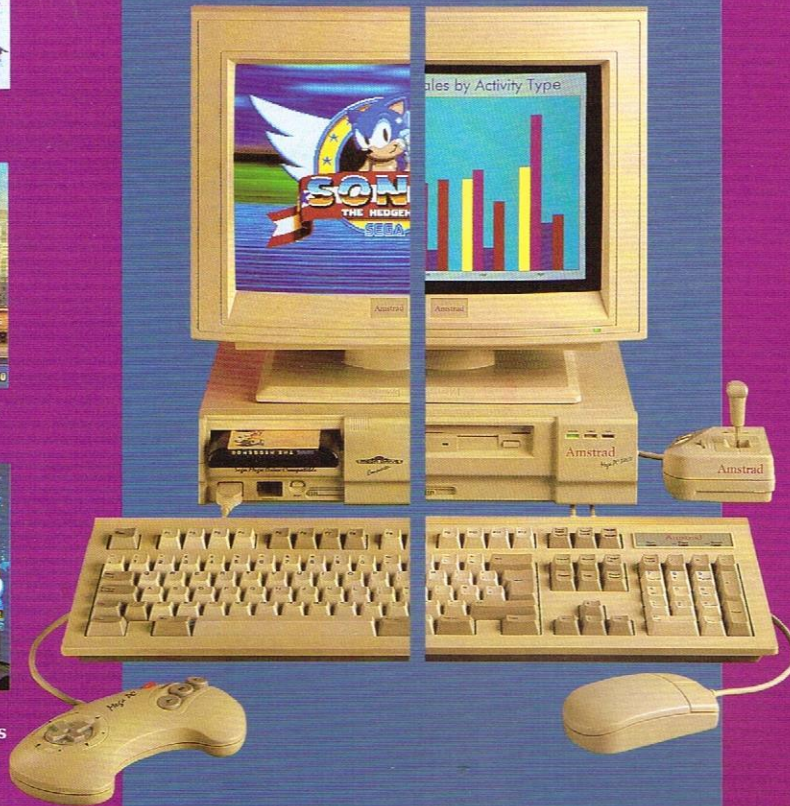

Amstrad MegaPC 386SX

LES JEUX MONTRES CI-DESSUS NE SONT PAS INCLUS DANS LE PACKAGE.

Deux formidables machines en une !

L'Amstrad Mega PC puissant pour le travail, Mega pour les jeux

Now that you understand how to use the mouse we will use it to set the computer's time and date. Now move the arrow on to the "OK" box and press the LEFT mouse button.

LES LOGICIELS MONTRES CI-DESSUS SONT INCLUS DANS LE PACKAGE.

Compatible

Compatible