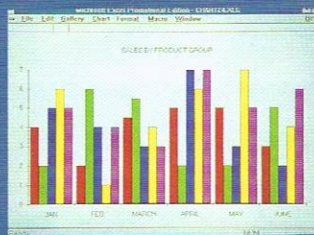

PC

Compatible

Compatible

DEUX MACHINES COMPLETES EN UNE !

Choisir le bon ordinateur pour la maison a toujours été un problème difficile, les professionnels veulent un PC compatible puissant pour travailler chez eux, les étudiants ont besoin d'un appareil facile à utiliser pour leur travail scolaire, tandis que les autres veulent pouvoir jouer avec la toute dernière console de jeux 16 bits.