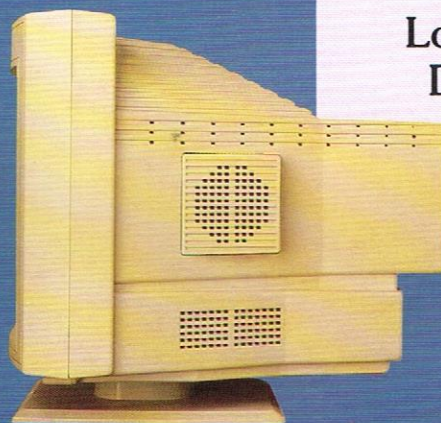

PC

Compatible

Compatible

DEUX MACHINES COMPLETES EN UNE !

Choisir le bon ordinateur pour la maison a toujours été un problème difficile, les professionnels veulent un PC compatible puissant pour travailler chez eux, les étudiants ont besoin d'un appareil facile à utiliser pour leur travail scolaire, tandis que les autres veulent pouvoir jouer avec la toute dernière console de jeux 16 bits.

Aujourd'hui, pour la première fois, un système offre la solution idéale et sans compromis pour toutes les demandes familiales : le nouvel Amstrad Mega PC 386 sx. Ce n'est pas seulement un excellent PC de bureau avec une carte sonore compatible Ad-Lib incorporée et un tutorial simple à utiliser, mais aussi une console de jeux compatible Sega Mega Drive, le tout dans une superbe unité centrale.

Passer d'un mode à l'autre ne peut pas être plus simple grâce au panneau frontal coulissant du Mega PC.

Le Mega PC est accompagné d'un écran 14" haute résolution couleur avec deux haut-parleurs intégrés qui commutent automatiquement entre la carte sonore du PC et le son stéréo de la Mega Drive.