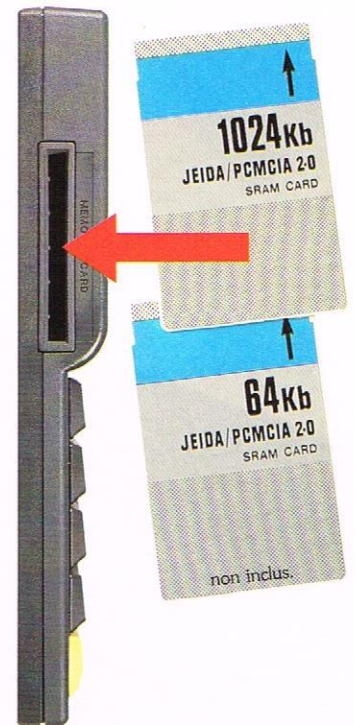

■ CALCULATRICE

- 12 chiffres géants
- Mémoire
- Fonction constante

Interface RS 232 pour la connexion d'imprimante série ou d'ordinateurs compatibles IBM PC

Interface parallèle centronics pour connecter une imprimante

Logiciel convivial

Écran LCD Supertwist
80 caractères x 8 lignes
(480 x 64 points)

Clavier 64 touches avec touches de fonction

Mémoire de 128 Ko
sauvegardée par piles

Slot pour carte mémoire
PCMCIA (jusqu'à 1Mo)

Interfaces série et parallèle
standards

Fonctionnement sur secteur
ou sur piles (environ 40
heures)

Sauvegarde par pile au
lithium (durée de vie : 2 ans
environ)

Haut-parleur intégré et
horloge en temps réel

Dimensions 297 mm (l) x
27 mm (h) x 210 mm (p)

Poids : 1 kg

Amstrad

32, avenue de l'Océanie - Bât. A
Z.A. de Courtaboeuf - BP 247
91944 - Les ULIS Cedex
FRANCE

51, avenue Excelsior
1930 ZAVENTEM
BELGIQUE