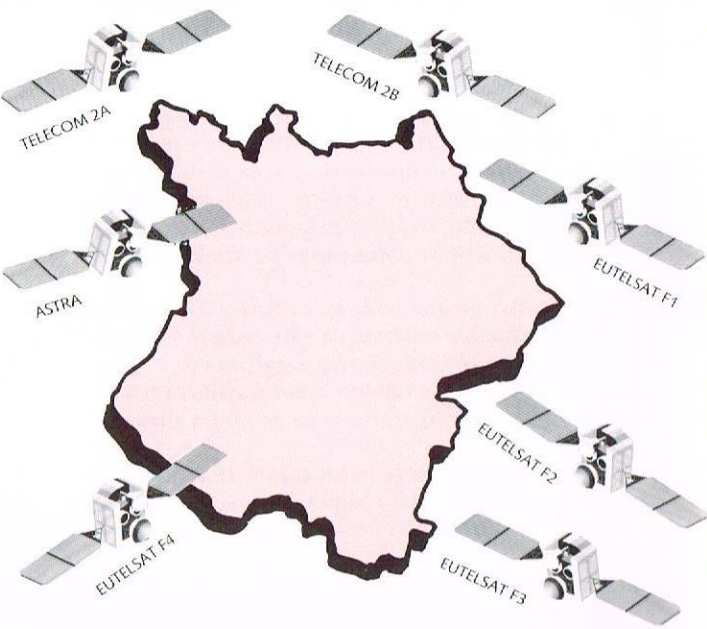

PARABOLE S "NID D'ABEILLE" OU ALUMINIUM:

Avec Amstrad, choisissez votre Satpack et composez-vous une télé à votre image!

VOTRE SPECIALISTE ANTENNE

SATELLITES DEGRES LES CHAINES

SATPACK 1

Telecom 2a 8° Ciné Cinéma, Ciné Cinéfil, Planete, Canal J, Canal Jimmy, MCM, TV Sport, Canal+