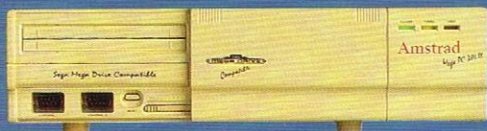

Aujourd'hui, pour la première fois, un système offre la solution idéale et sans compromis pour toutes les demandes familiales : le nouvel Amstrad Mega PC 386 sx. Ce n'est pas seulement un excellent PC de bureau avec une carte sonore compatible Ad-Lib incorporée et un tutorial simple à utiliser, mais aussi une console de jeux compatible Sega Mega Drive, le tout dans une superbe unité centrale.