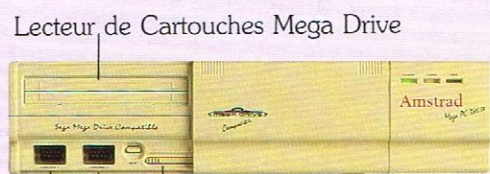

Amstrad MegaPC 386SX

Caractéristiques

Processeurs et vitesse d'horloge :	Mode PC : 80386 sx, 25 Mhz Mode Sega : 68000, 8 Mhz
Mémoire :	1 Mo de RAM extensible à 16 Mo par 4 barrettes SIMM
Disque dur / temps d'accès :	40 Mo, 28 ms
Dimensions du disque dur :	1 x 3,5" demi hauteur
Lecteur de disquettes :	3,5 pouces, 1,44 Mo
Dimension du lecteur :	1 x 3,5" tiers de hauteur
Slots d'extension :	2 x 16 Bit ISA (dont 1 occupé) pour cartes 2/3 de longueur.
Résolution graphique :	Super VGA (VGA, EGA, CGA, MDA et compatible Hercules)
Mémoire vidéo :	256 Ko (extensible à 512 Ko)
Résolution maximum :	Mode PC : 1024 x 768 pixels Mode jeux : 320 x 224
Résolution écran :	Mode PC : 256 couleurs parmi une palette de 262 144. Mode Sega : 64 couleurs parmi une palette de 512.
Son :	Mode PC : Carte sonore compatible Ad-Lib Mode SEGA : Son stéréo Mega Drive
Interfaces externes :	Port parallèle 2 ports séries RS 232 C Prise clavier type PS/2 Prise souris type PS/2 Connecteur écran VGA externe Prise d'alimentation du moniteur VGA externe. 1 port joystick 2 ports paddle Mega Drive 1 slot compatible Mégadrive 1 connecteur compatible Méga CD 1 prise casque
Alimentation :	110/220-240 V à commutation automatique.
Dimensions de l'unité centrale :	32,5 cm (l) x 7,8 cm (h) x 29,20 cm (p)
Clavier :	102 touches type PS/2
Accessoires fournis :	1 souris 1 joystick analogique 1 paddle compatible Mega Drive
Logiciels fournis et préinstallés :	MS Dos 5.0 Amstrad Desktop (comprenant un didacticiel)
Moniteur couleur :	Ecran 14 pouces haute résolution incluant les haut-parleurs stéréo.

Amstrad

32, avenue de l'Océanie - Bat. A
Z.A. de Courtabœuf - BP 247
91944 Les Ulis Cedex