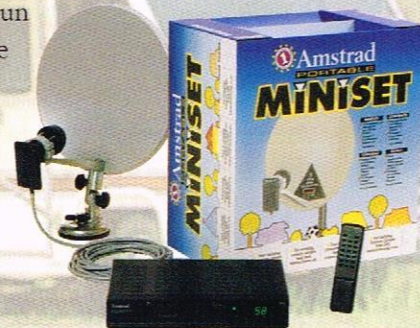

LE MINISSET : UN NOUVEAU CONCEPT POUR UNE "TÉLÉ TOUT TERRAIN"

Parallèlement au lancement du Satpack, Amstrad introduit sur le marché un nouveau produit pour satisfaire les inconditionnels du petit écran : le **MINISSET**. Portable, il comprend une mini-antenne parabolique de 35 cm, un tuner stéréo 99 canaux et 10 mètres de câble. Très performant, il vous suit partout : sur un bateau, en camping, en week-end... Avec le **MINISSET**, vous recevez parfaitement toutes les chaînes du satellite Astra et les programmes radio en Europe. Grâce à son support, le Miniset peut être installé partout.