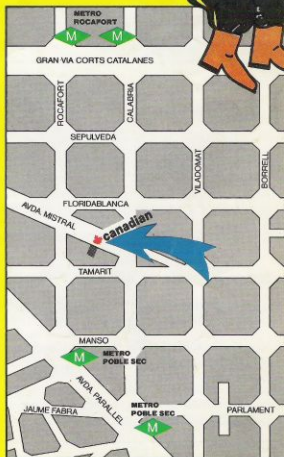

¡Hasta pronto!

Mr. Canadian
Mr.Canadian

The 1st Computer Gallery for Computer Maniacs!

 **canadian**

Avda MISTRAL 25-27. 08015 BARCELONA. Tel (93) 426 49 81