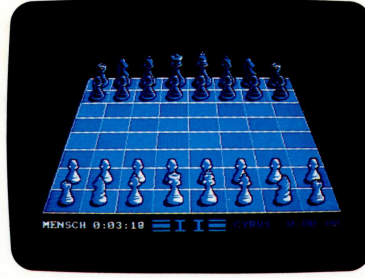

Bruce Lee

Match Point

Knightlore

Match Day

Sorcery »plus« Dieses faszinierende Arcade-Adventure versetzt Sie in ein Land, in dem Sie als Zauberer gegen Dämonen und das Böse kämpfen müssen. **68,- DM**

Cyrus II – Schach Messen Sie Ihre Fähigkeiten an einem der leistungsfähigsten Schachprogramme. Kein anderes Z-80-Programm konnte Cyrus II schlagen (deutsche Version). **128,- DM**