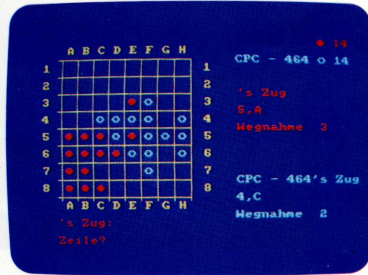

Super Games III

3 Spiele auf einer Diskette
79,50 DM

Reversi

Super-Sport I

2 Spiele auf einer Diskette
68,- DM

Super Sport II (3D)

3 Spiele auf einer Diskette
87,- DM

They sold a Million II

They sold a Million II Die aktuellen Computer-Spiele jetzt auf einer Diskette endlich auch für Ihren Schneider CPC! Sport, Action und Adventure garantieren unterhaltsames »Computern«!

4 Spiele auf einer Diskette
87,- DM