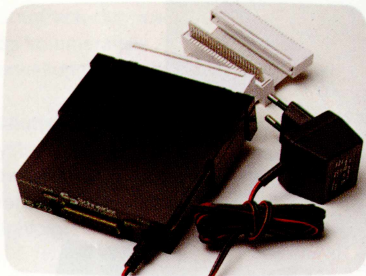

RS232-Schnittstelle für den Anschluß peripherer Geräte mit serieller Schnittstelle wie Schreibmaschine, Steuergeräte, Akustikkoppler usw. Komplet mit Kabel und Stromversorgung für CPC464 **148,— DM**
für CPC6128 **178,— DM**