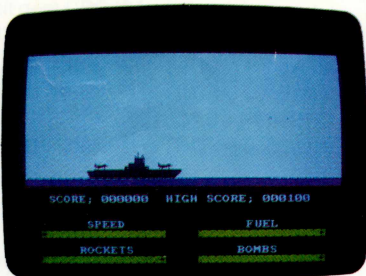

Farband für »NLQ 401« (2er Pack.) **29,50 DM**

VCN-1 für Anschluß CPC464 an Schneider Fernseher STV6500 **89,— DM**

III. Schneider-Cassetten-Software

Harrier Attack Vom Flugzeugträger aus fliegen Sie los und greifen mit Ihrem Flugzeug die feindliche Insel an. Sie müssen feindlichen Flugzeugen ausweichen sowie auf die Panzer und Flugabwehrkanonen achten. **29,50 DM**