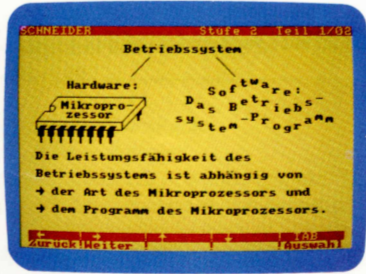

Computerkurs – Keine reine Theorie, sondern von Anfang an arbeiten Sie sich durch praktische Übungen in die Welt des Computers ein.

99,— DM

Wortgalgen

29,50 DM

Happy Numbers

19,90 DM

Happy Letters

19,90 DM

Timeman I

19,90 DM

Programmieren/Heim und Beruf

Selbstlernbasic 1 Zwei Cassetten mit Lernprogrammen, Spielen und Übungen sowie ein ausführliches Handbuch erleichtern den Einstieg in das Programmieren mit Basic. **79,50 DM**

Selbstlernbasic 2 Weiterführender Kurs, der Sie mit fortgeschrittenen Programmierungstechniken vertraut macht. **79,50 DM**

Assembler/Disassembler Komplett mit Cassette und Handbuch **129,— DM**

Hisoft-Pascal Komplett mit Cassette und Handbuch **199,— DM**

Textverarbeitung Schreiben, Abspeichern, Verändern von Briefen. 1920-Zeichen-Bildschirm (Cassettenversion). **79,50 DM**

Kalkulation Berechnungen, Disposition, Statistiken in Tabellenform (Cassettenversion) **79,50 DM**

Deutscher Zeichensatz Tastaturbelegung nach DIN, incl. Aufklebefolien **17,50 DM**