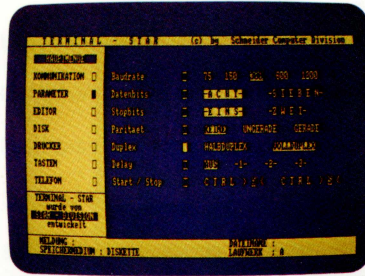

Terminal-Star – bedienerfreundliches Telekommunikationsprogramm mit:
– Umwandlungsprogramm für die Datenübertragung
– Einstellmöglichkeiten für die Datenübertragung (s. Abbildung)
– integrierter schneller Faxung **79,50 DM**

Anschlußkabel, 2. Diskettenlaufwerk **49,50 DM**
(für »CPC664« und »CPC6128«)

Farband für »DMP2000« **19,80 DM**

Druckerkabel, einzeln **49,50 DM**

Interface zum Anschluß des »DMP2000« an C64/C128 **178,— DM**

Farband für »NLQ 401« (2er Pack.) **29,50 DM**

VCN-1 für Anschluß CPC464 an Schneider Fernseher STV6500 **89,— DM**