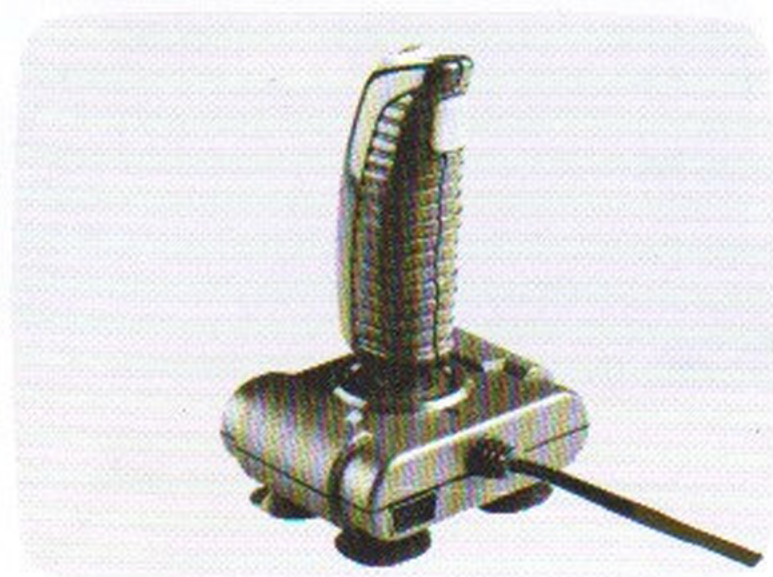

II. Schneider-Zubehör

Joystick »JY-2« Damit Computerspiele noch mehr Spaß machen. 2 Feuerknöpfe, handgerechte Form, 4 Saugfüße, Buchse für Anschluß eines weiteren Joysticks **39,50 DM**