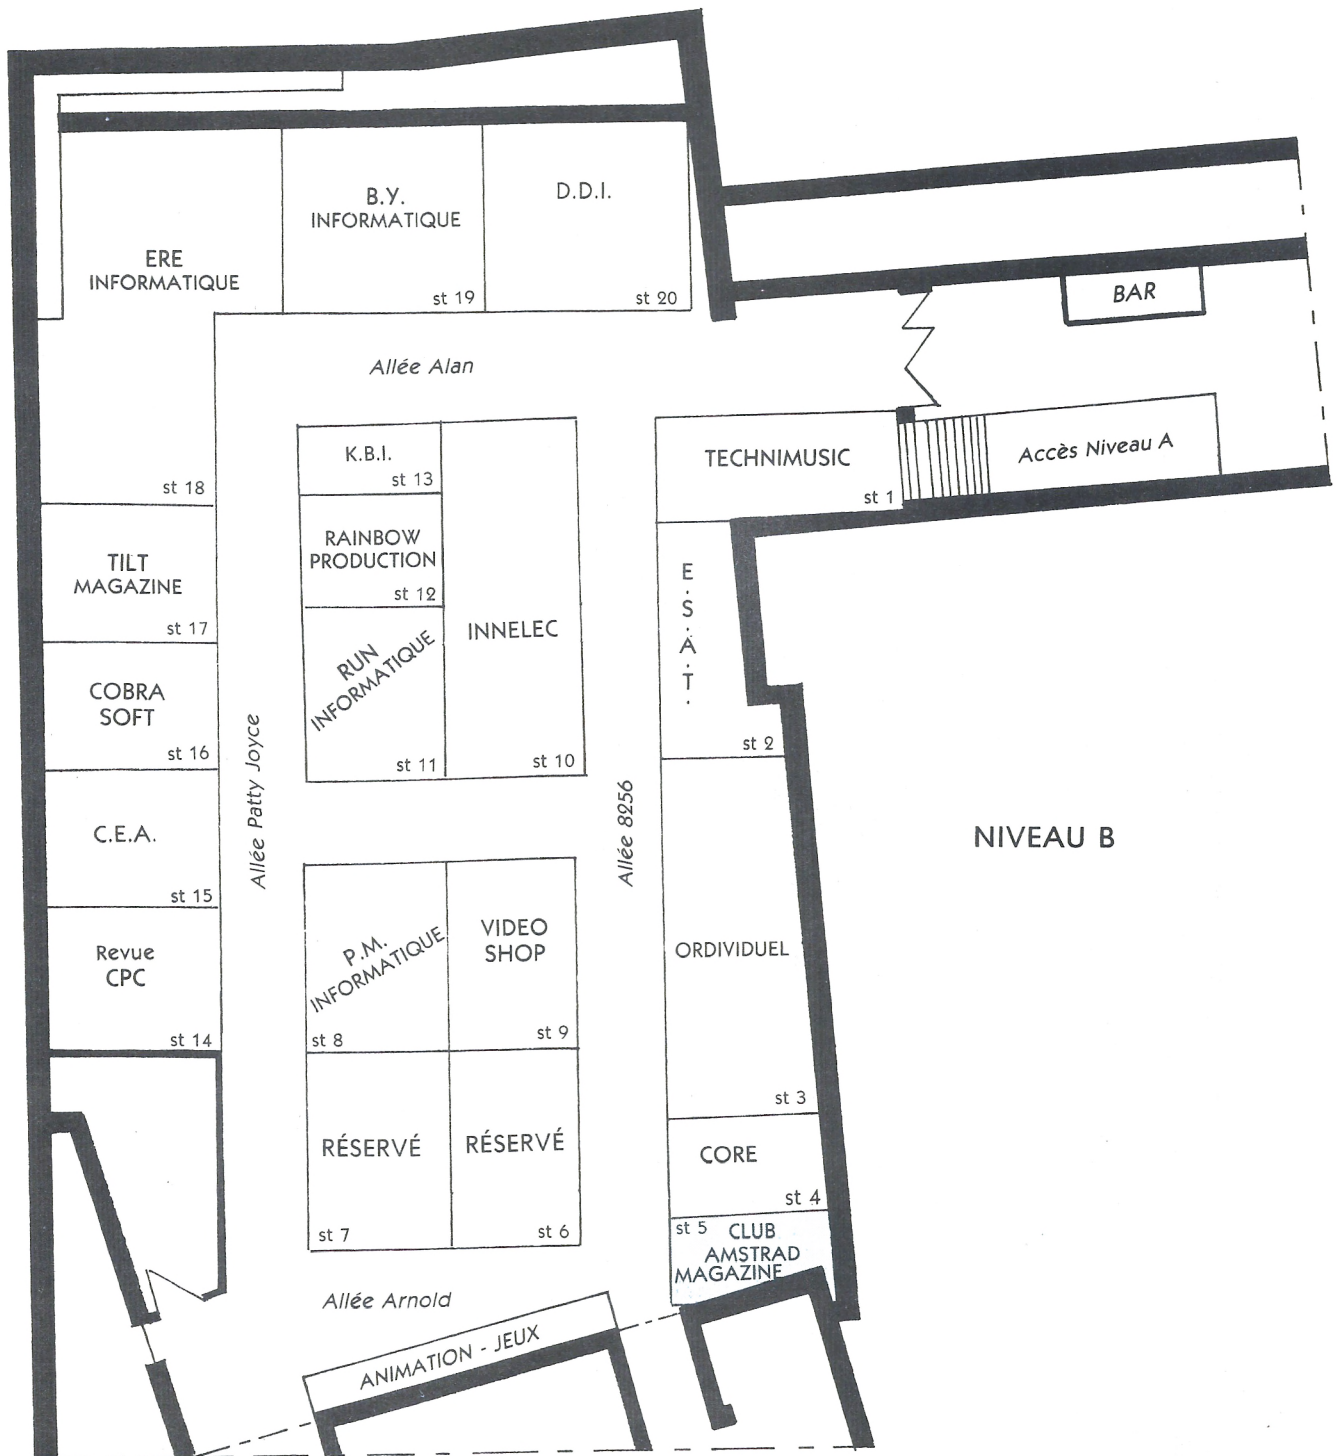

AMSTRAD EXPO

PLAN DE L'EXPOSITION