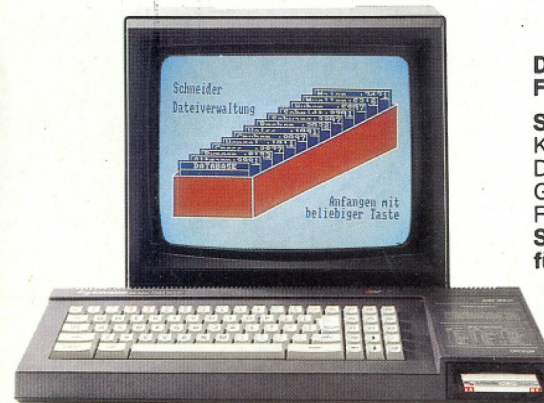

Neu. Schneider CPC 6128. Die Preis-Leistungssensation in der 128 K-Byte-Profiklasse.

128 K-Byte halten Ihnen den Rücken frei, auch bei aufwendigen und umfangreichen Programmen. Für ganze DM 1.598,-* gibt es den CPC 6128, die neue Profiklasse von Schneider, komplett mit Keyboard, integriertem 3"-Floppylaufwerk für blitzschnelles Laden und Abspeichern und Grün-Monitor. Mit diesem Gerät können Sie auch Meß- und Regelgeräte steuern, Daten und Befehle an andere Rechner weitergeben oder mit der entsprechenden Peripherie die zukünftigen Möglichkeiten der Telekommunikation nutzen.

* Unverbindliche Preisempfehlung
** eingetragene Warenzeichen der Digital Research Inc.

Technische Informationen für alle, die vergleichen wollen.
Schneider Personal Computer CPC 6128.
Lieferumfang: Keyboard mit integriertem 3"-Floppylaufwerk, Monitor, Softwarepaket aus 2 Disketten:

- ➔ CP/M 2.2** und CP/M Plus** für den Zugriff auf ein nahezu unbegrenztes Software-Angebot
- ➔ LOGO in der Version Dr. LOGO** „Software des Jahres“ 1984
- ➔ GSX** Grafikprogramm

Preis: mit Grün-Monitor
mit Farb-Monitor

DM 1.598,-*
DM 2.098,-*

Mikroprozessor: Z 80 A
Arbeitsspeicher: 128 K-RAM
Massenspeicher: 3"-Compact-Floppy-Disc
Bildschirm: monochrom oder Farbe, 20/40/80 Zeichen/Zeile, 25 Zeilen,
640 x 200 Bildpunkte
Ton: programmierbar, Mono-Lautsprecher eingebaut, 3 Kanäle Stereoton (über HiFi-Anlage)
Tastatur: Schreibmaschine, zusätzlicher Zehnerblock und Cursor-Stuertasten
Schnittstelle: parallel (Centronics-Komp.)
Software inkl.: CP/M 2.2, CP/M Plus, Dr. LOGO, BASIC, GSX Grafikprogramm