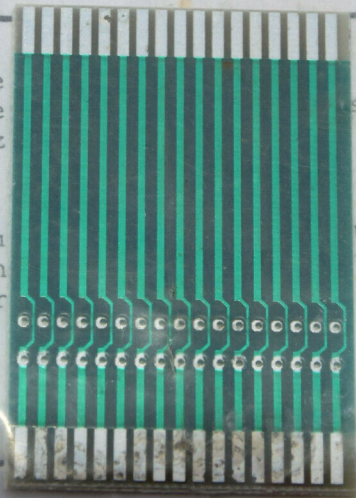

02 93
9.60

Qualitätsprodukt

Schneider CPC

9410

Steckerleiste (34 pol.)

34 polige
Möglichke
einzusetz

der
ste

Zwecks Du
diese von
lötet wer

uB
r-

Schneider CPC

9410

Steckerleiste (34 pol.)

34 polige Steckerleiste mit der
Möglichkeit eine Buchsenleiste
einzusetzen.

Zwei
die
löt

3