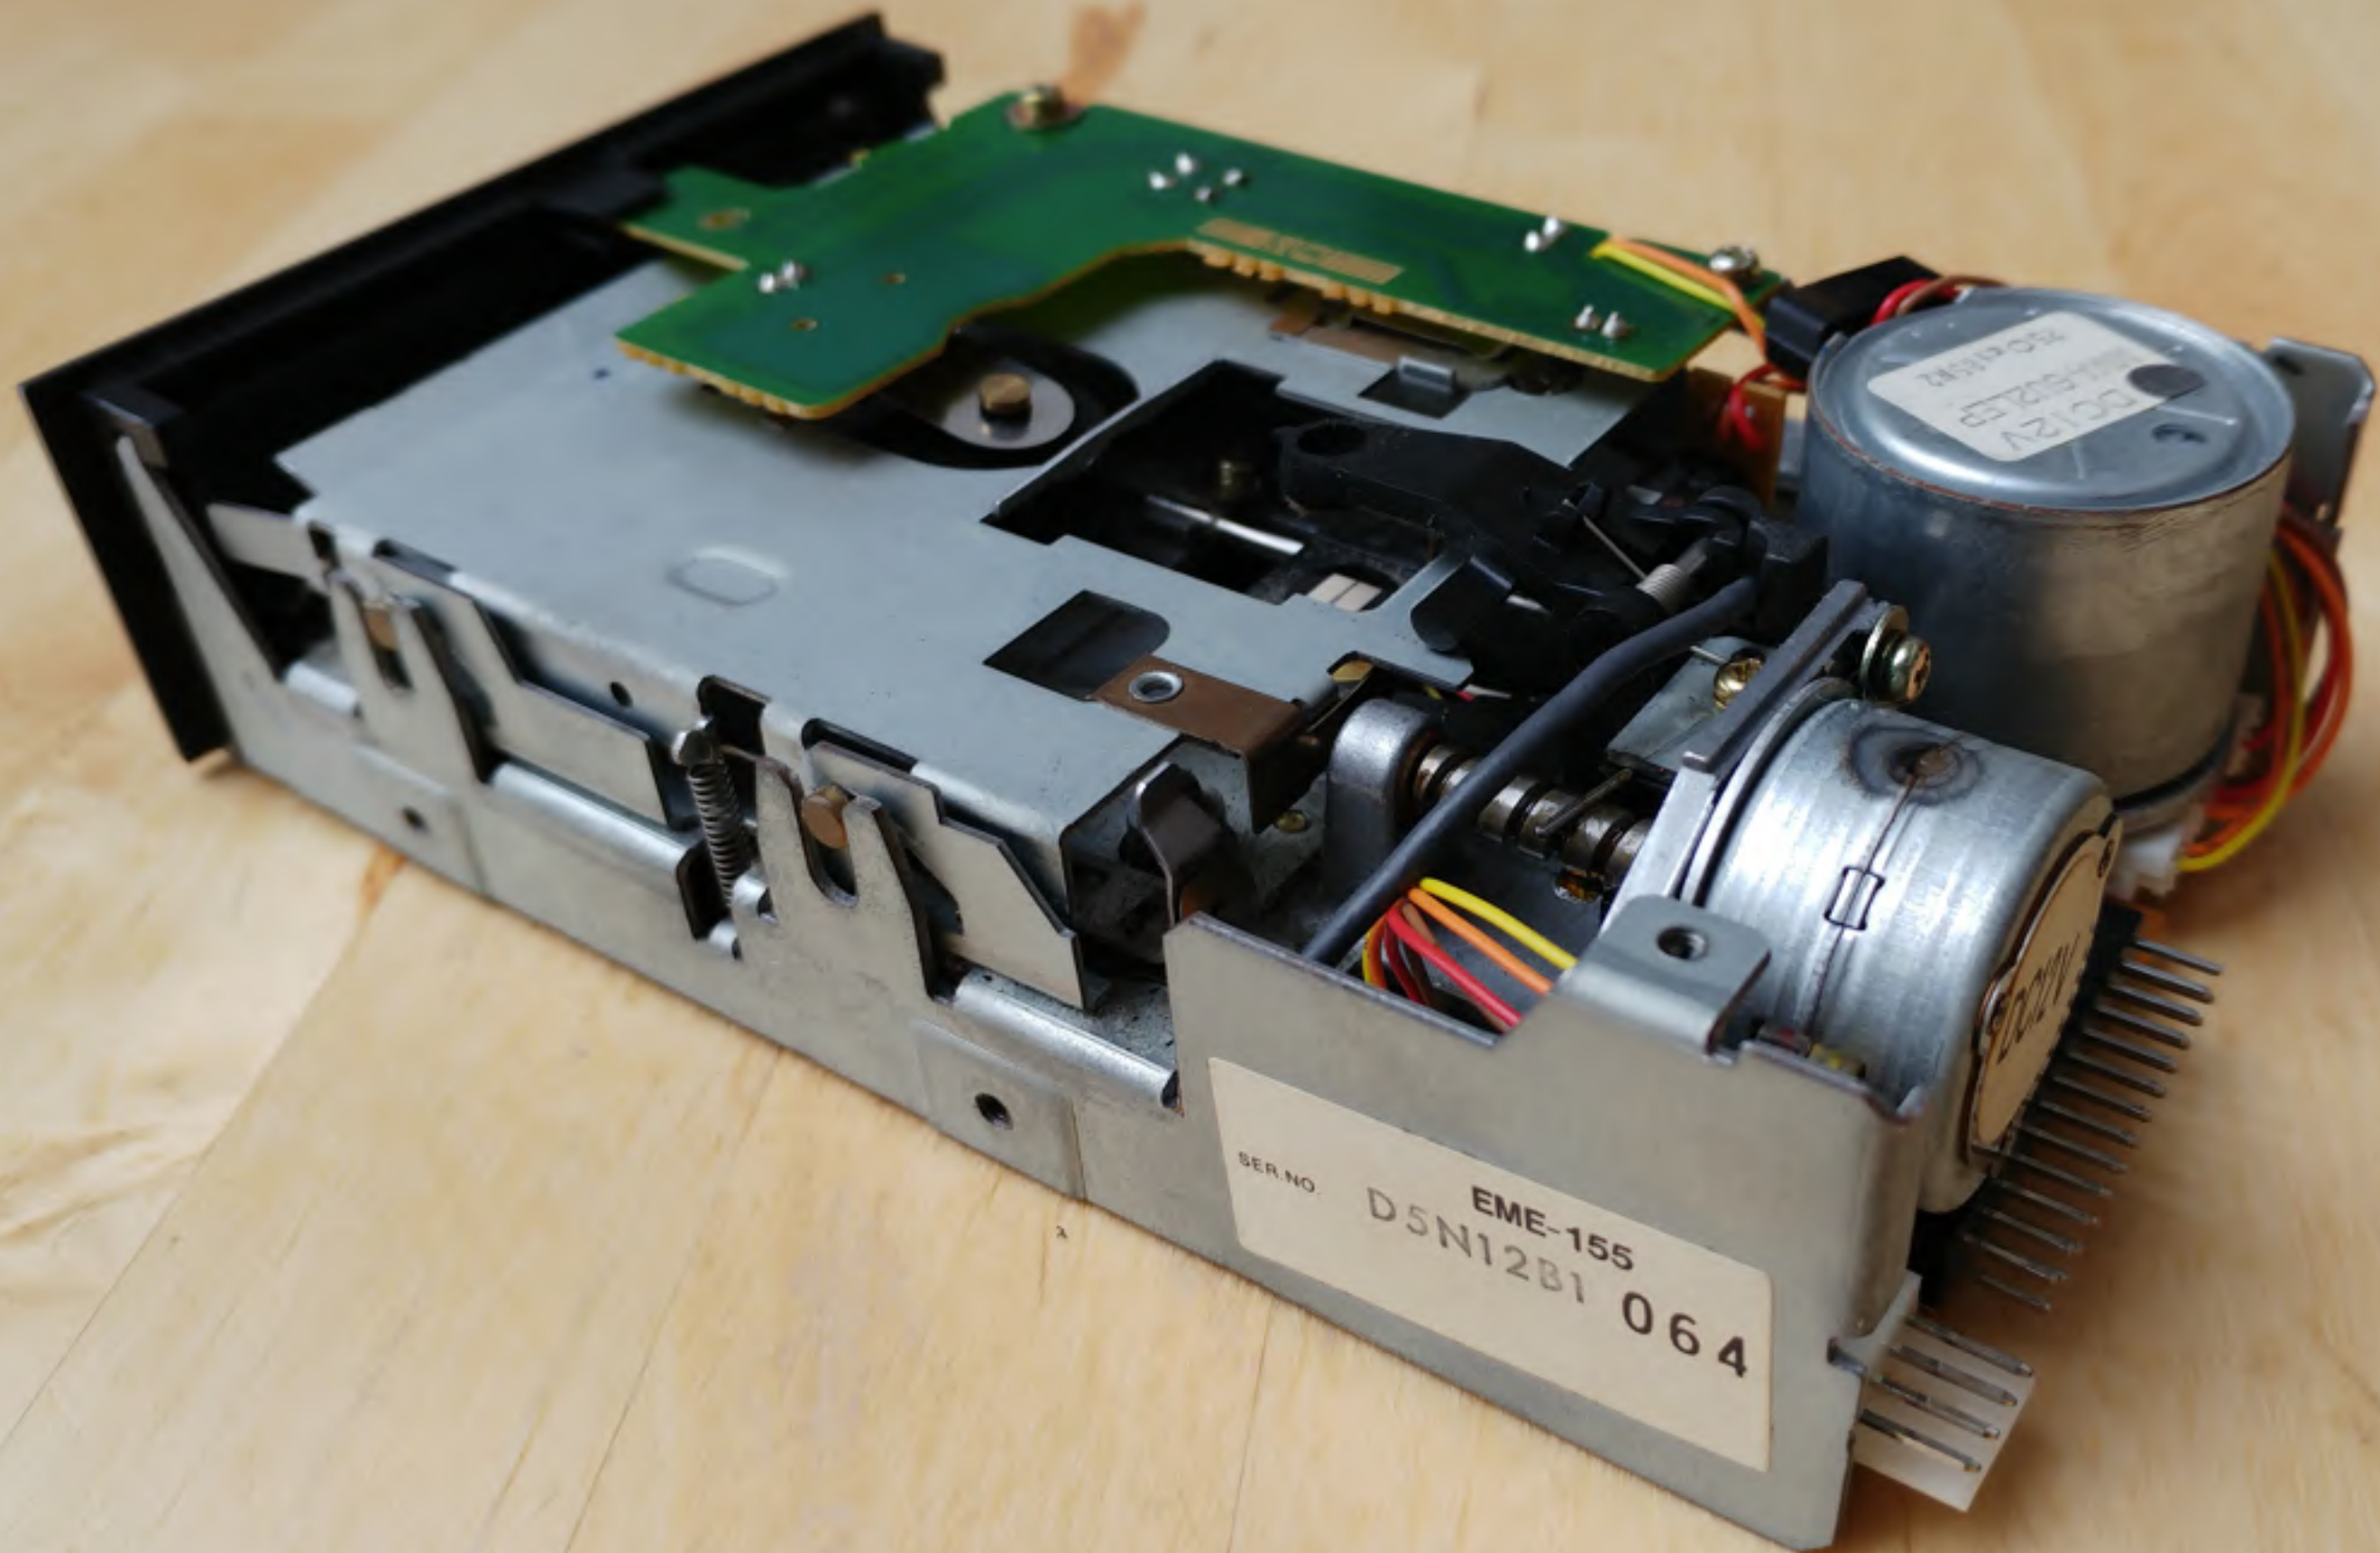

SER. NO. EME-155
D5N12B1 064