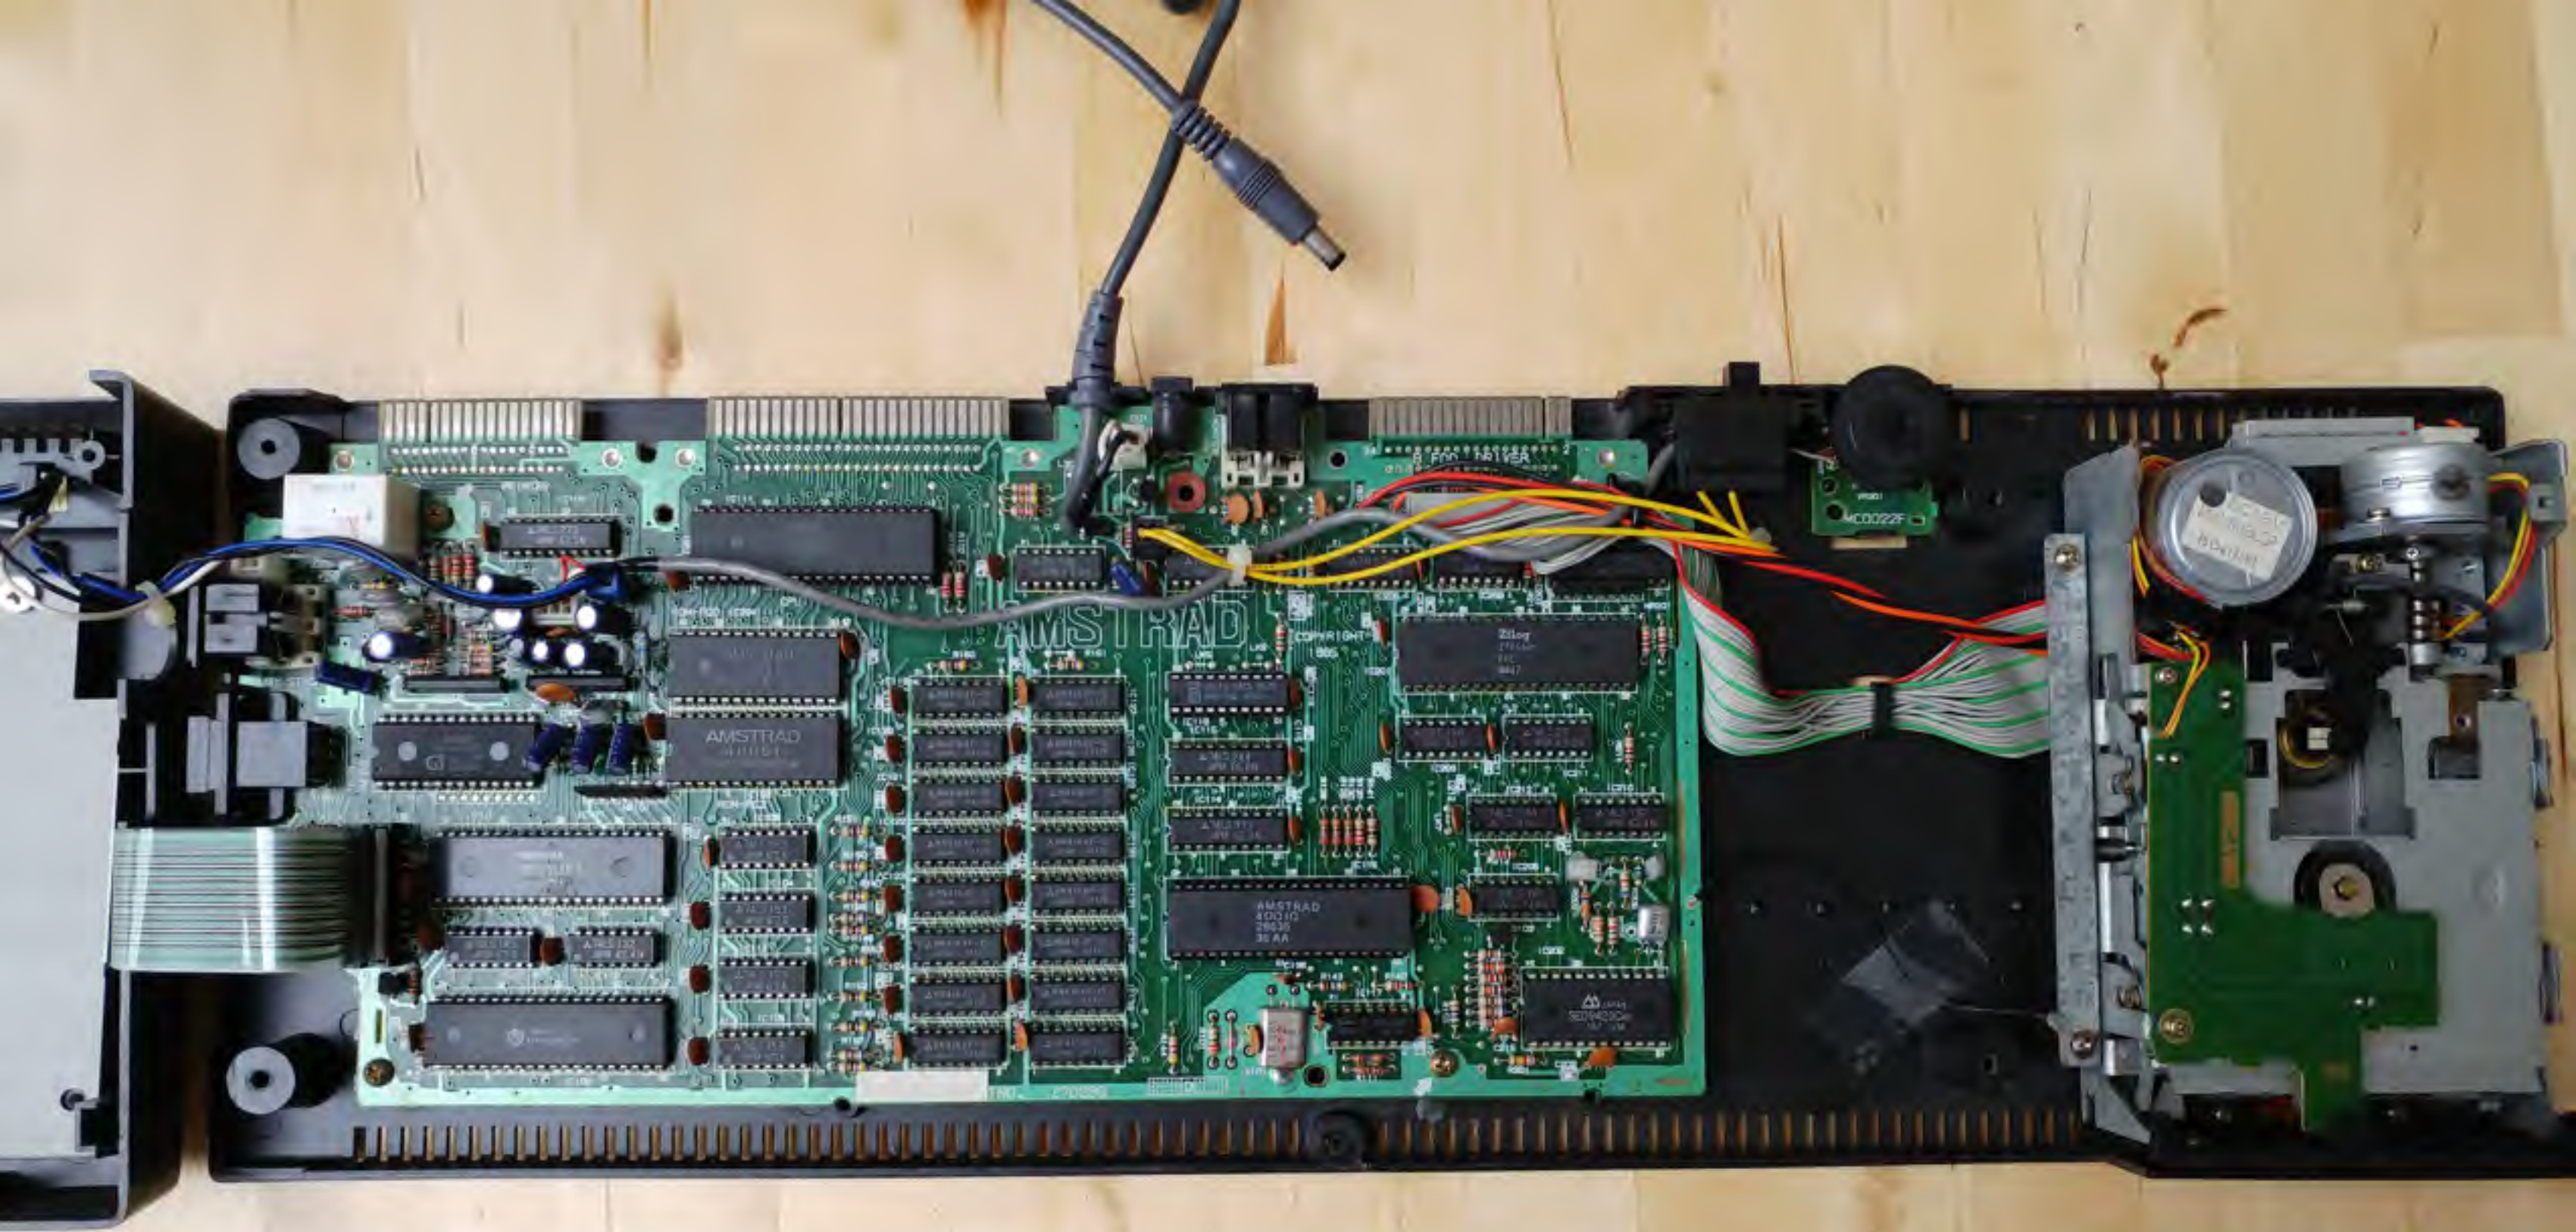

AMSTRAD Ordinateur Personnel Couleur 128k

LECTEUR DE DISQUETTE

CPC5128

MANUEL DE L'UTILISATEUR

LISTE DES FONCTIONS	
1	...
2	...
3	...
4	...
5	...
6	...
7	...
8	...
9	...
10	...
11	...
12	...
13	...
14	...
15	...
16	...
17	...
18	...
19	...

AMSTRAD

MODELE CPC 6128
128K MICROPROCESSEUR
COURANT 5V DC 1.7 AMP/
12V DC 0.4 AMP
DEBRANCHER APRES
CHAQUE UTILISATION
ATTENTION FRAGILE
NE RETIRER AUCUNE VIS
FABRIQUE EN COREE

NO DE SERIE 532-6X22726

AMSTRAD PT NO. 270311
Part No. ES02455
Date Code. 6 0 9 1 2