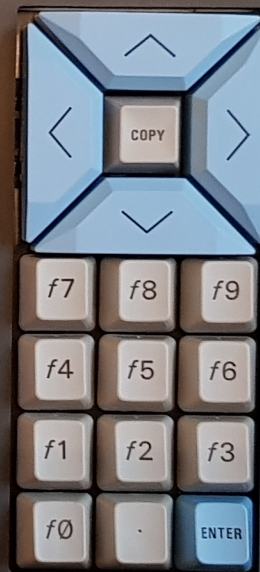

AMSTRAD

64k COLOUR PERSONAL COMPUTER

CPC 664

FDD

FLOPPY DISC DRIVE

MASTER COLOUR CHART

1 BLACK	10 WHITE	19 BRIGHT GREEN
2 BLUE	11 GREY	20 DARK GREEN
3 BRIGHT BLUE	12 BRIGHT BLUE	21 BRIGHT CYAN
4 RED	13 YELLOW	22 LIGHT GREEN
5 MAGENTA	14 WHITE	23 PASTEL GREEN
6 GREEN	15 PASTEL BLUE	24 PASTEL CYAN
7 BRIGHT RED	16 BRIGHT RED	25 BRIGHT YELLOW
8 WHITE	17 PINK	26 PASTEL YELLOW
9 BRIGHT MAGENTA	18 PASTEL MAGENTA	27 BRIGHT MAGENTA

AMSTRAD

64k COLOUR PERSONAL

CPC 664

COLOUR

CLR

DEL

ENTER

AMSTRAD

ORDINATEUR PERSONNEL COULEUR 64K

CPC 664  COULEUR

LDD

LECTEUR DE DISQUETTE

PALETTE DES COULEURS

0 Noir	9 Vert	18 Vert Vif
1 Bleu	10 Turquoise	19 Vert marr
2 Bleu Vif	11 Bleu ciel	20 Turquoise Vif
3 Rouge	12 Jaune	21 Vert citron
4 Magenta	13 Blanc	22 Vert Pastel
5 Mauve	14 Bleu Pastel	23 Turquoise Pastel
6 Rouge Vif	15 Orange	24 Jaune Vif
7 Pourpre	16 Rose	25 Jaune Pastel
8 Magenta Vif	17 Magenta Pastel	26 Blanc brillant