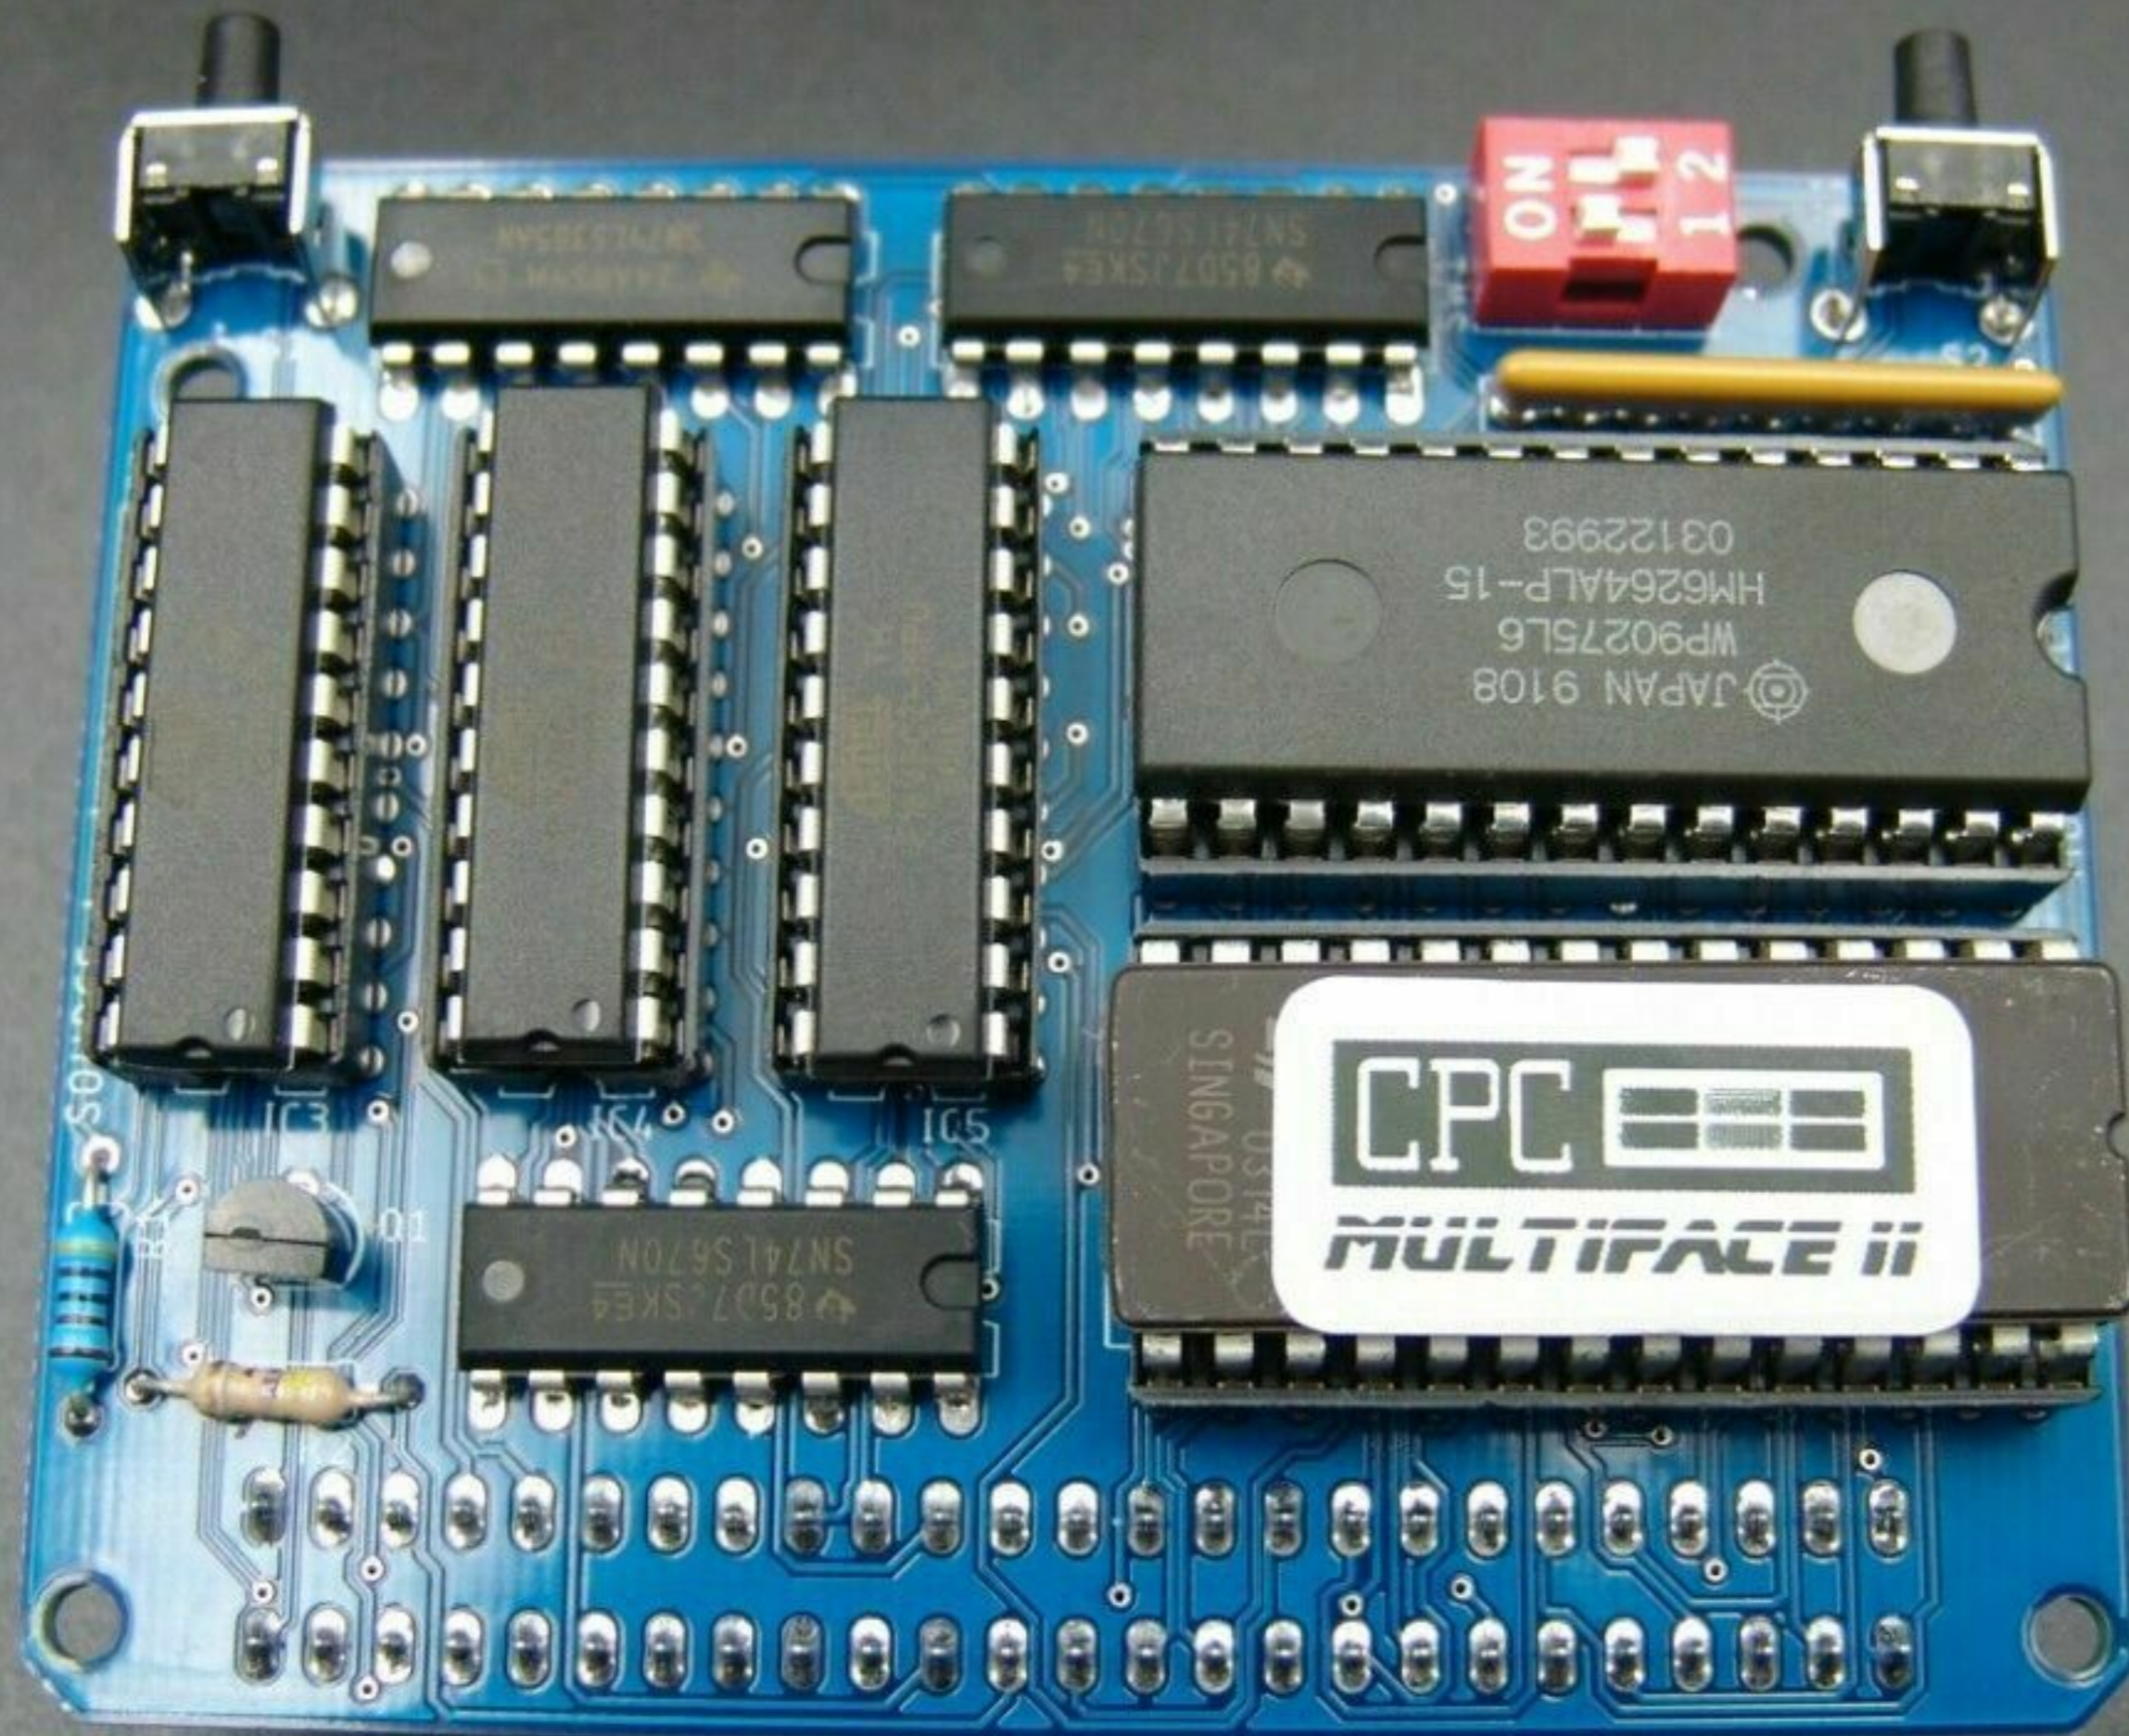

RESET

MULTIFACE II

STOP

ON
1
2

JAPAN 9108
WP90275L6
HM6264ALP-15
03122993

CPC
MULTIFACE II

SINGAPORE

85D7JSKE4
SN74LS670N

85D7JSKE4
SN74LS670N

85D7JSKE4
SN74LS670N

RESET

STOP

ROM 1 2 3 4
SW1 0 1 0 1
SW2 0 0 1 1

MULTIFACE TWO CLON_RWD
AMSTRAD CPC

v1.1 Jul'19

SOURCE: hardware.speccy.com

uter »CPC664«

IN FUNCTION

4297134

K297134

RF

SC

ECC

OP