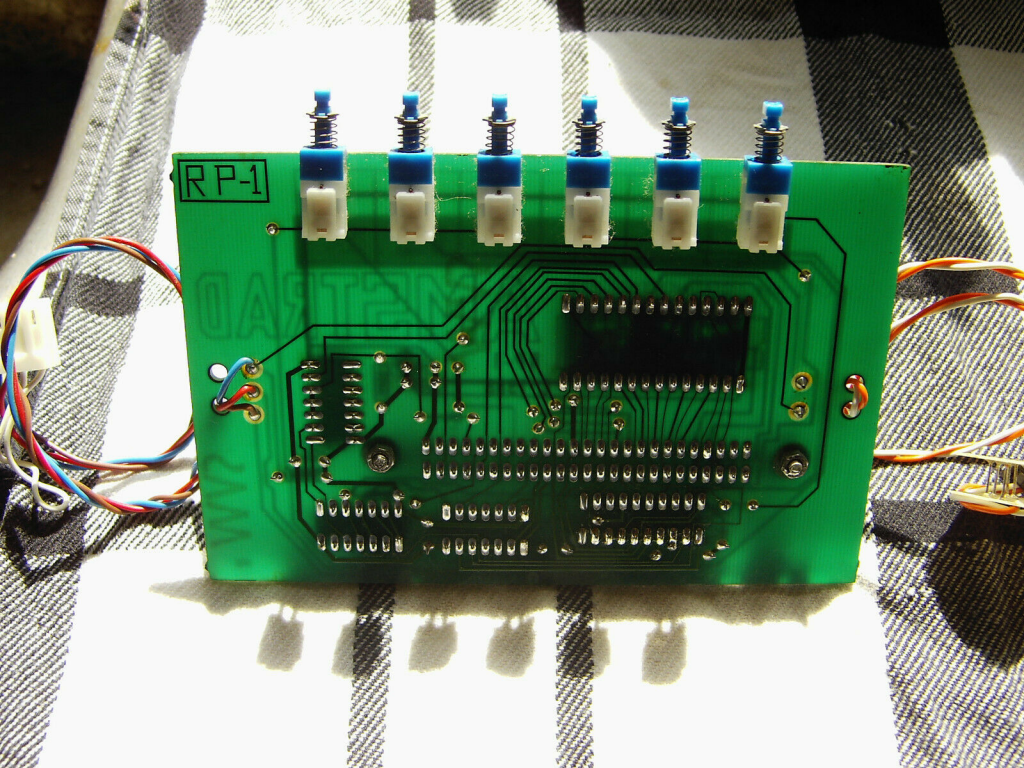

LOOP  
BACK

CONT.  
LOOPBACK

COLOUR  
CHART

PALETTE  
TEST

CASSETTE  
TIMING

RESET

CPC 464 DIAGNOSTIC PCB

AMSTRAD

RP-1

C 1988

TOSHIBA  
2Mbit DRAM  
BY 7037

PIB

RP-1

DART

LOOP BACK	CONT. LOOPBACK	COLOUR CHART	PALETTE TEST	CASSETTE TIMING	RESET
--------------	-------------------	-----------------	-----------------	--------------------	-------

CPC 464 DIAGNOSTIC PCB