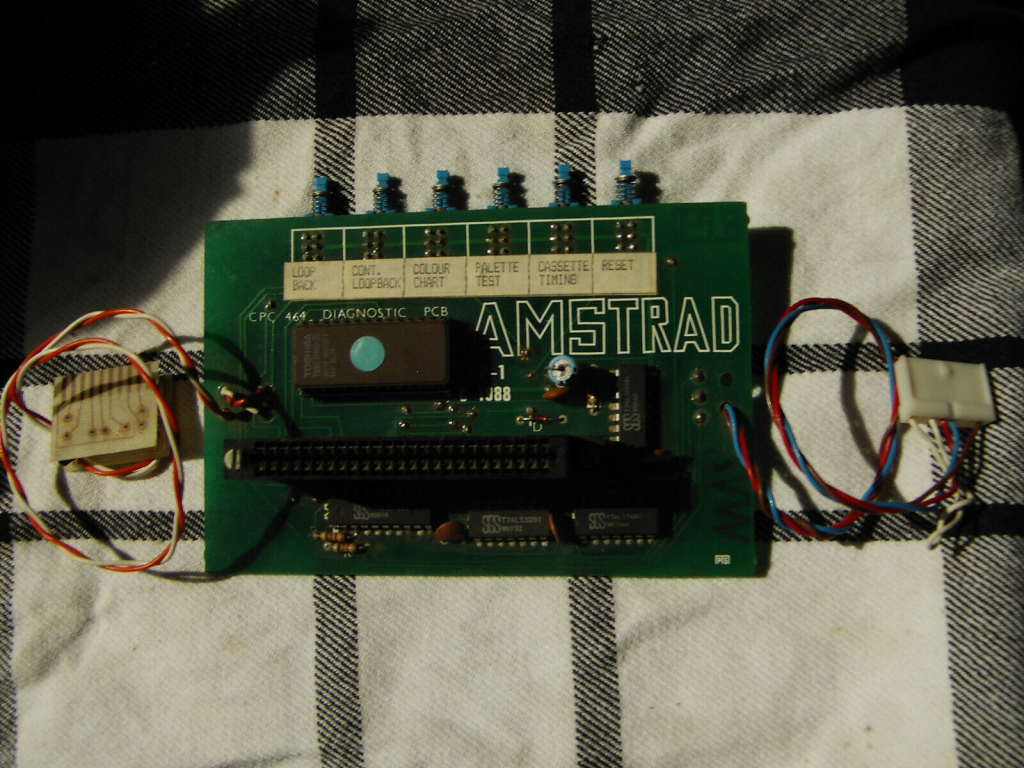

LOOP  
BACK

CONT.  
LOOPBACK

COLOUR  
CHART

PALETTE  
TEST

CASSETTE  
TIMING

RESET

CPC 464 DIAGNOSTIC PCB

AMSTRAD

RP-1

C 1988

TOSHIBA  
2Mbit DRAM  
BY 7037

PIB

RP-1

DART

LOOP BACK	CONT. LOOPBACK	COLOUR CHART	PALETTE TEST	CASSETTE TIMING	RESET
--------------	-------------------	-----------------	-----------------	--------------------	-------