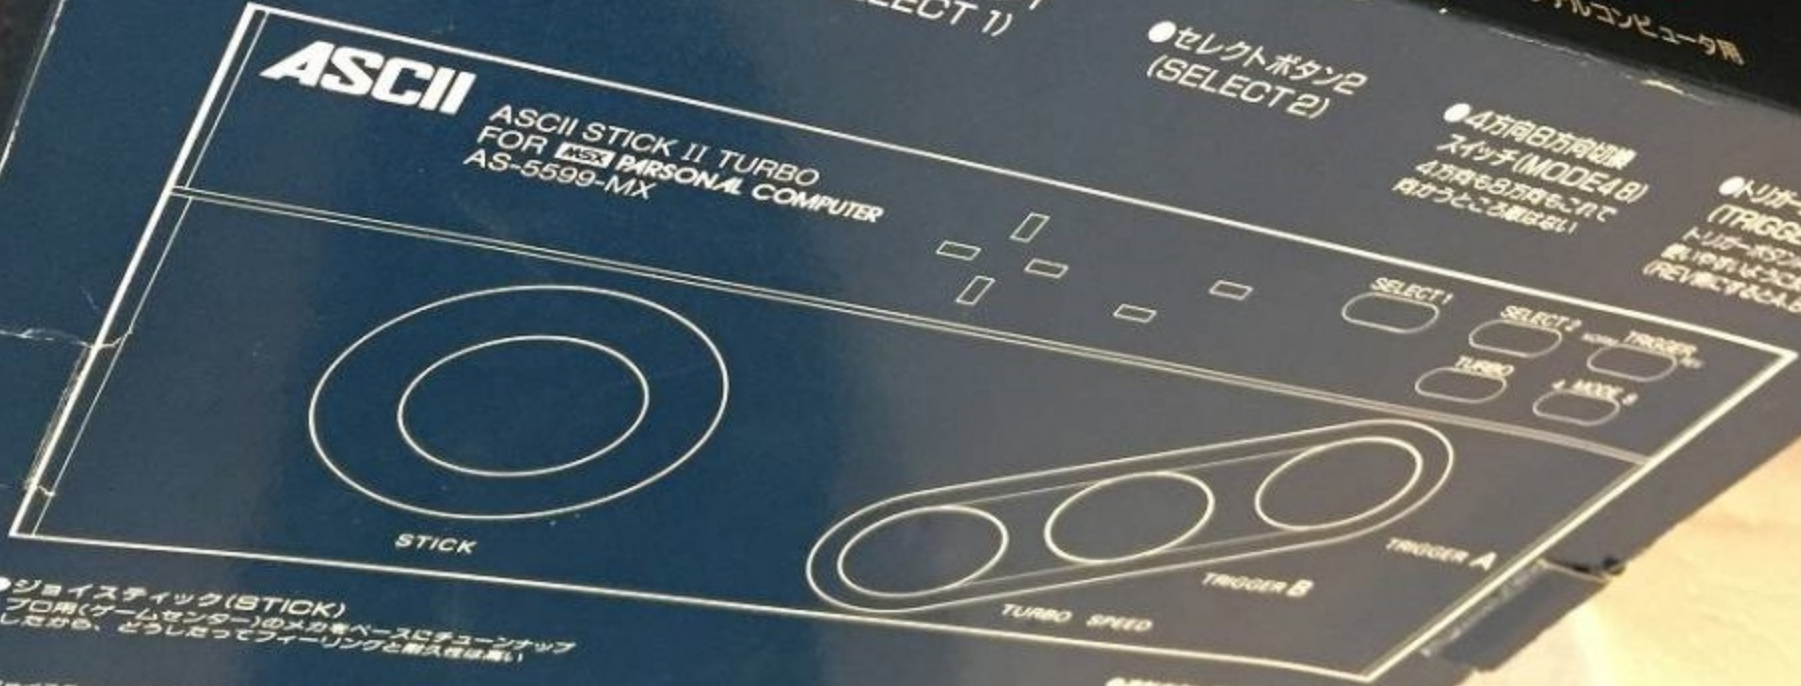

究極のスティック
ここに収束せり!!

あのアスキースティックが
数々の新機能を搭載して帰って来た
いま新たに、最強のジョイスティックここに誕生
その名もアスキースティックIIターボ
これでキミもあこがれのトッププレイヤーの仲間入り

ASCII STICK II TURBO

MSX パーソナルコンピュータ用

ASCII
ASCII CORPORATION

●モニターランプ
レバーとトリガーの状態を
常にLEDが表示している

●セレクトボタン1
(SELECT 1)

●セレクトボタン2
(SELECT 2)

●4方向8方向切替
スイッチ (MODE 4/8)
4方向も8方向もこれで
切りかえることができます!

●トリガー-戻りスイッチ
(TRIGGER/NORM/REV)
TRIGGER-NORM/REVは、ゲームソフト
の仕様によりA、B、START、END

ASCII
ASCII STICK II TURBO
FOR MSX PERSONAL COMPUTER
AS-5599-MX

●ジョイスティック (STICK)
プロ用(ゲームセンター)のメカをベースにチューンナップ
したから、どうしてってフィードバックと耐久性は高い!

このジョイスティックはMSX用です。他の文字ゲーム、TV
コンパニオンに使用できる。他の機種に使用して、正常に作動
しない、または壊れる等の理由で、一部機種では使用できない
場合があります。また、シャープX1シリーズでは使用不可
な場合があります。ご使用の際は、必ず取扱説明書をご覧ください。
9900
このアスキースティックIIターボは、ASCII株式会社、ASCIIグループ
の登録商標です。MSXは、ASCII株式会社の登録商標です。
ASCIIグループのアスキーの登録商標です。

●TRIGGER (TRIGGER)
TRIGGER-NORM/REVは、ゲームソフト
の仕様によりA、B、START、END
のいずれかになります。

●A LIF-REV-A (TRIGGER A)
●A LIF-REV-B (TRIGGER B)
●A LIF-REV-C (TRIGGER C)
●A LIF-REV-D (TRIGGER D)