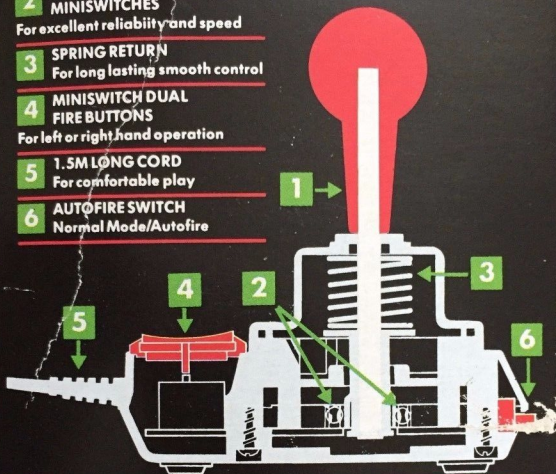

**WICHTIG**  
Merken Sie sich diese Einzelheiten für den späteren Gebrauch

CE

CK814 SIDE A  
ISS 3

MANUFACTURED  
IN THE UK

- 1 ROBUST STEEL SHAFT**  
For longer life
- 2 HIGH QUALITY MINISWITCHES**  
For excellent reliability and speed
- 3 SPRING RETURN**  
For long lasting smooth control
- 4 MINISWITCH DUAL FIRE BUTTONS**  
For left or right hand operation
- 5 1.5M LONG CORD**  
For comfortable play
- 6 AUTOFIRE SWITCH**  
Normal Mode/Autofire