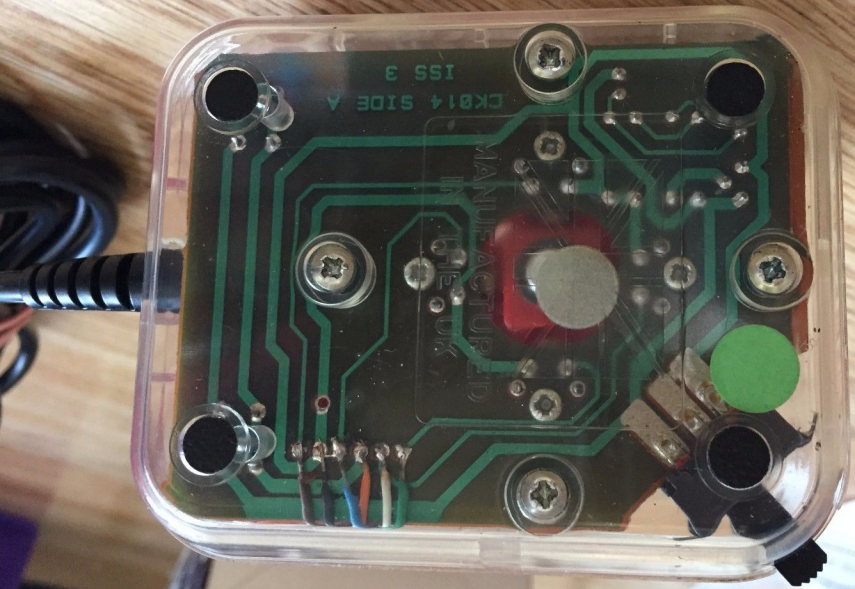

CK814 SIDE A
ISS 3

MANUFACTURED
IN THE UK