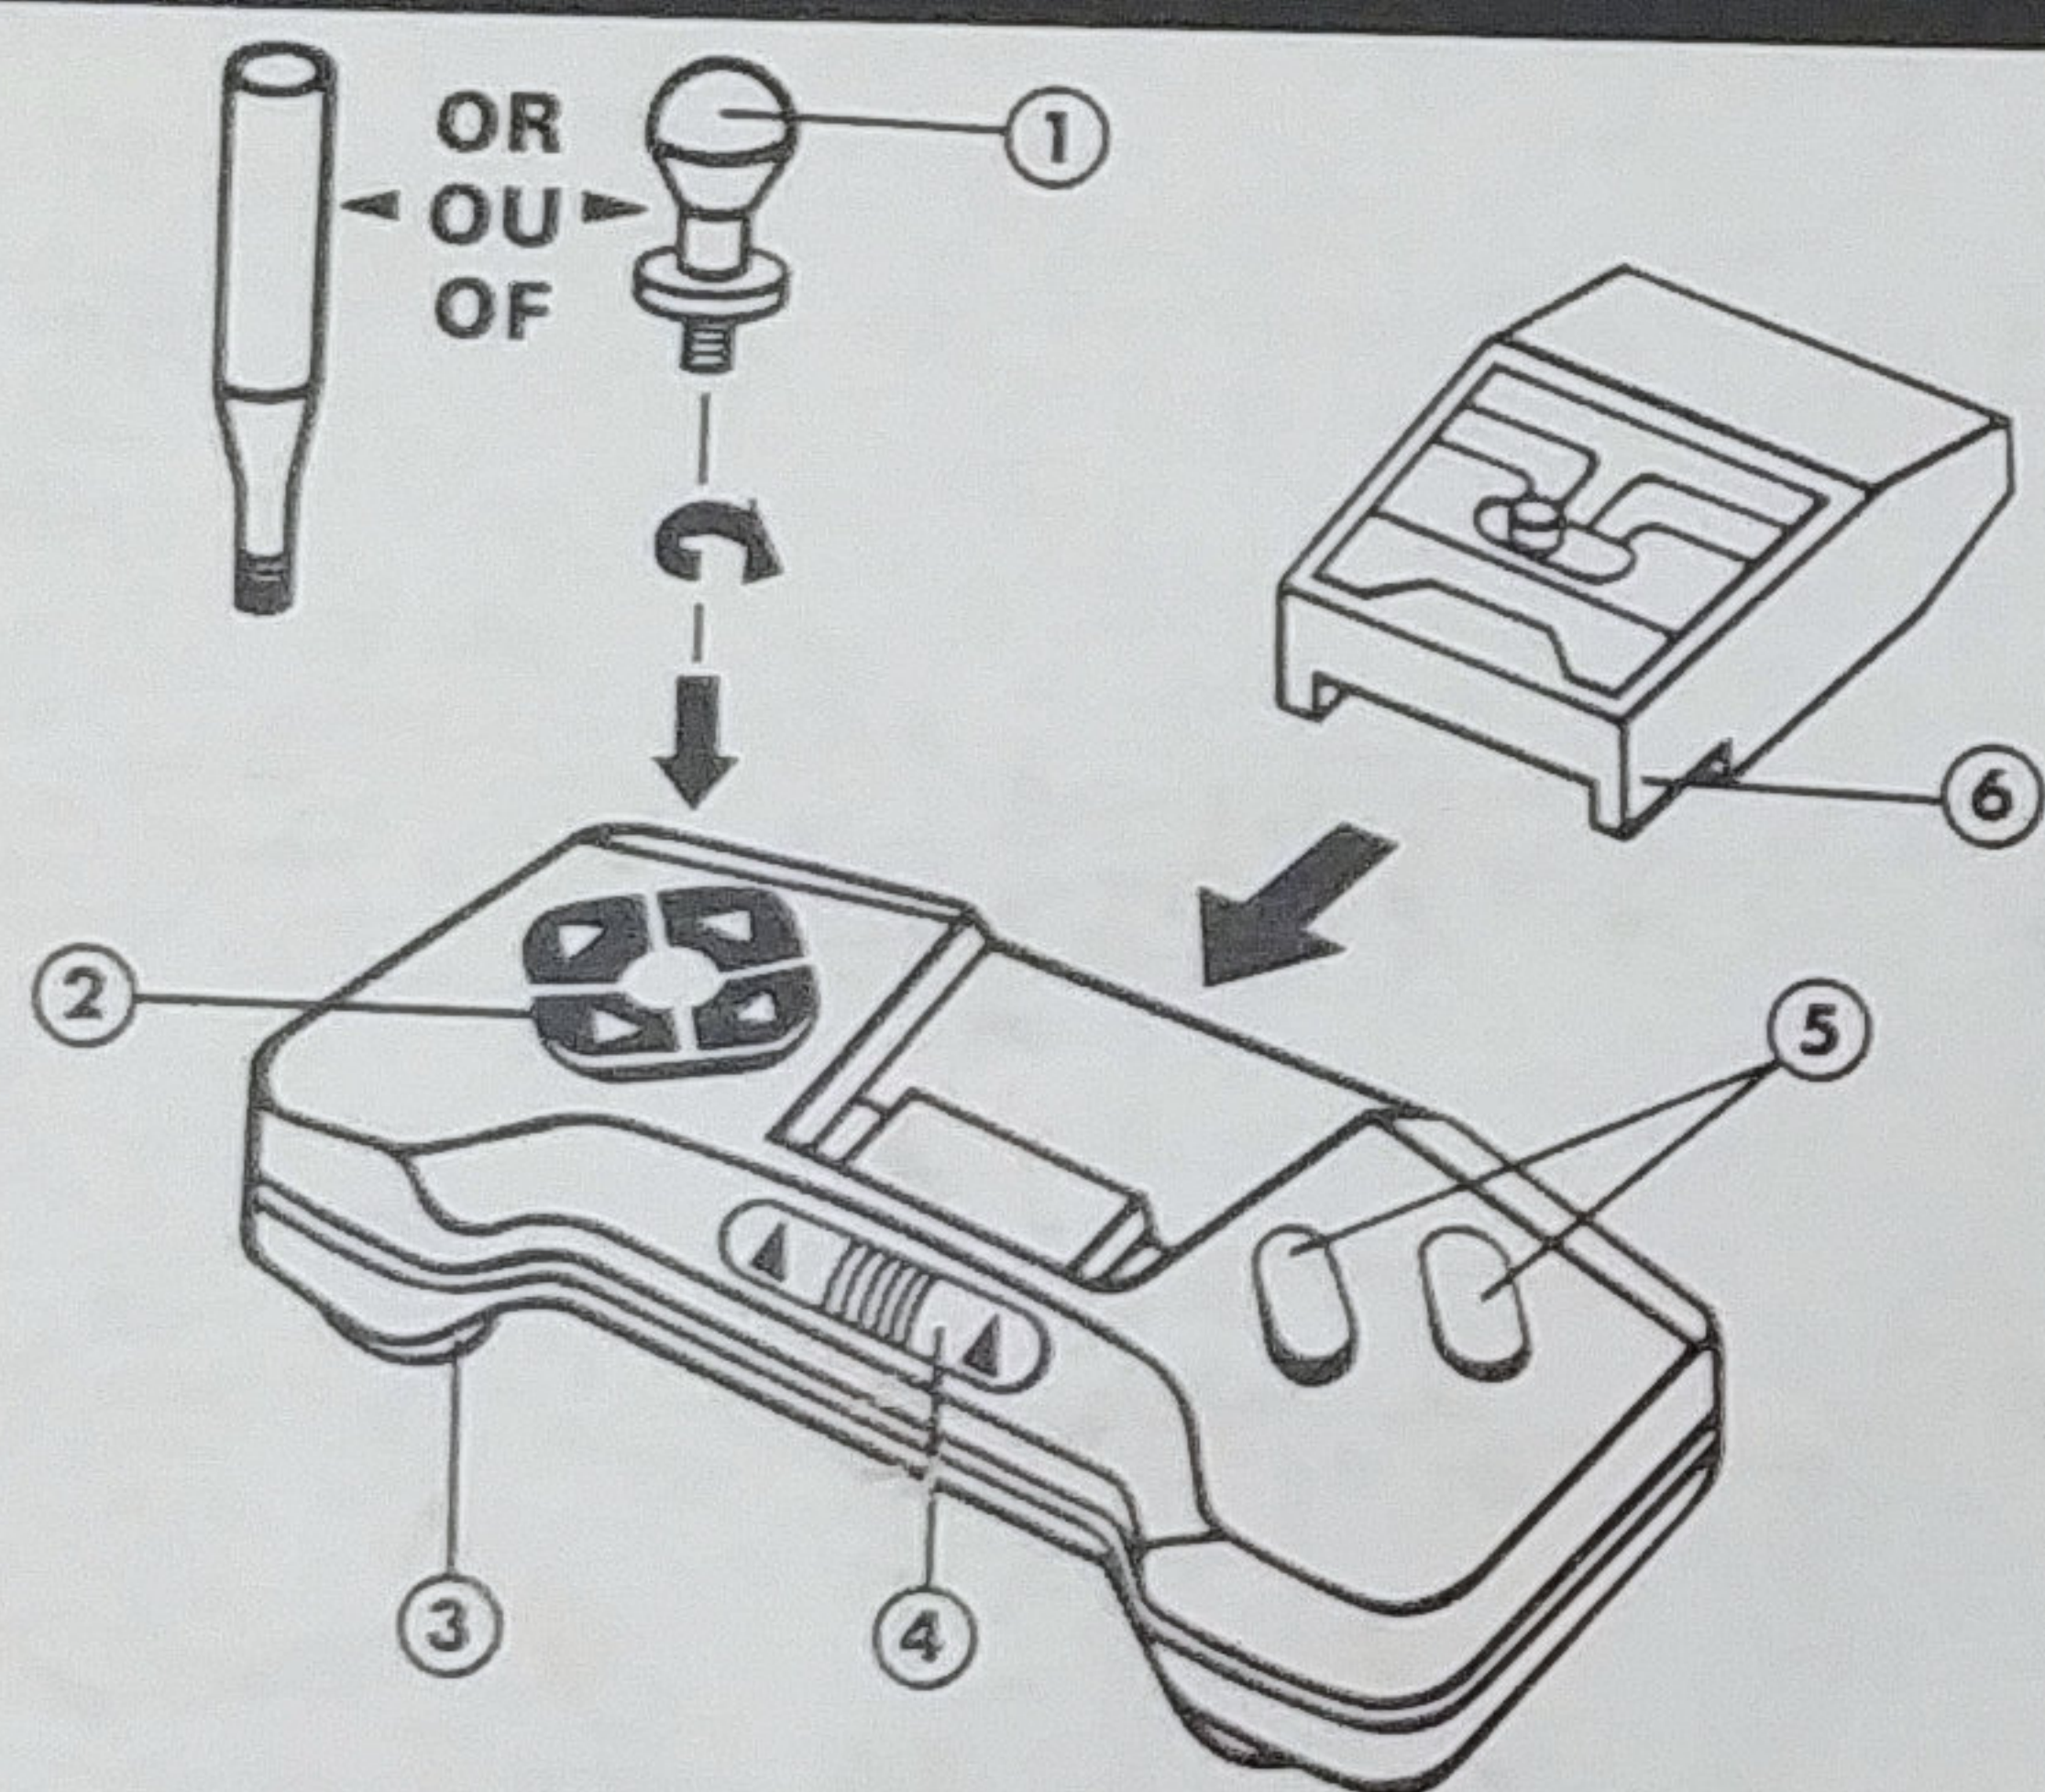

TE  
DE COMM  
JOYSTICK

Turbo

A  
B

AUTO FIRE

OFF

ARCHER

1. Interchangeable hand grips
2. Thumb control pad
3. Removable suction cup
4. Autofire switch
5. Positive response fire buttons
6. Multisystem adapter with mode switch

1. Leviers interchangeables
2. Bloc de commande activé à l'aide du pouce
3. Ventouse de fixation amovible
4. Commande de tir automatique
5. Commandes de tir à réponse positive
6. Adaptateur multisystème avec sélecteur de mode