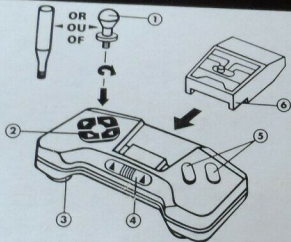

JOYSTICK

• Compatible with Sega®, Atari®, Amstrad® CPC 464, Commodore®, SVI®-328 et MSX® • 4 operating modes • Thumb control pad • 2 positive response fire buttons • High speed autofire capability • 2 interchangeable hand grips • 4 suction cups

LEVIER DE COMMANDE

• Compatible avec les ordinateurs Sega®, Atari®, Amstrad® CPC 464, Commodore®, SVI®-328 et MSX® • 4 modes d'opération • Bloc de commande activé à l'aide du pouce • 2 commandes de tir à réponse positive • Possibilité de tir rapide automatique • 2 poignées interchangeables • 4 ventouses

JOYSTICK

• Compatibel met Sega®, Atari®, Amstrad® CPC 464, Commodore®, SVI-328 en MSX® systemen • 4 gebruikswijzen • Duimbesturingskussen • 2 positieve afvuurknoppen • Automatische afvuurmogelijkheid met hoge snelheid • 2 verwisselbare handgrepen • 4 zuignapvoetjes

1 * Sega Enterprises Ltd.

2 * Atari, Inc.

3 * Amstrad Consumer Electronics plc

4 * Commodore Electronics Ltd.

6 TM ASCII