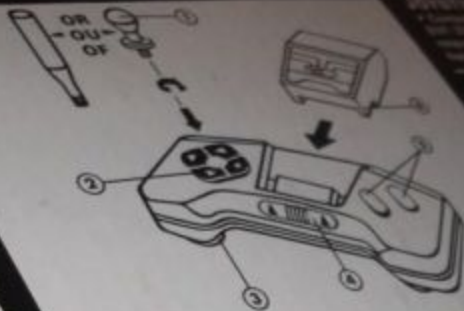

JOYSTICK

270-9221

ARCHER

ARCHER

270-9221

LEVIER  
DE  
COMMANDE

JOYSTICK

FOUR/VOOR

SEGA • ATARI • AMSTRAD • COMMODORE • SVI • MSX

179F

ARCHER

270-9221

LEVIER DE COMMANDE

1. Interchangeable hand grips
2. Thumb control pad
3. Removable suction cup
4. Autofire switch
5. Positive response fire buttons
6. Multisystem adapter with mode switch

1. Leviers interchangeables
2. Bloc de commande au doigt à l'abri du jeu
3. Ventouse de fixation
4. Commande de tir automatique
5. Commandes de tir à réponse positive
6. Adaptateur multisystème avec sélecteur de mode