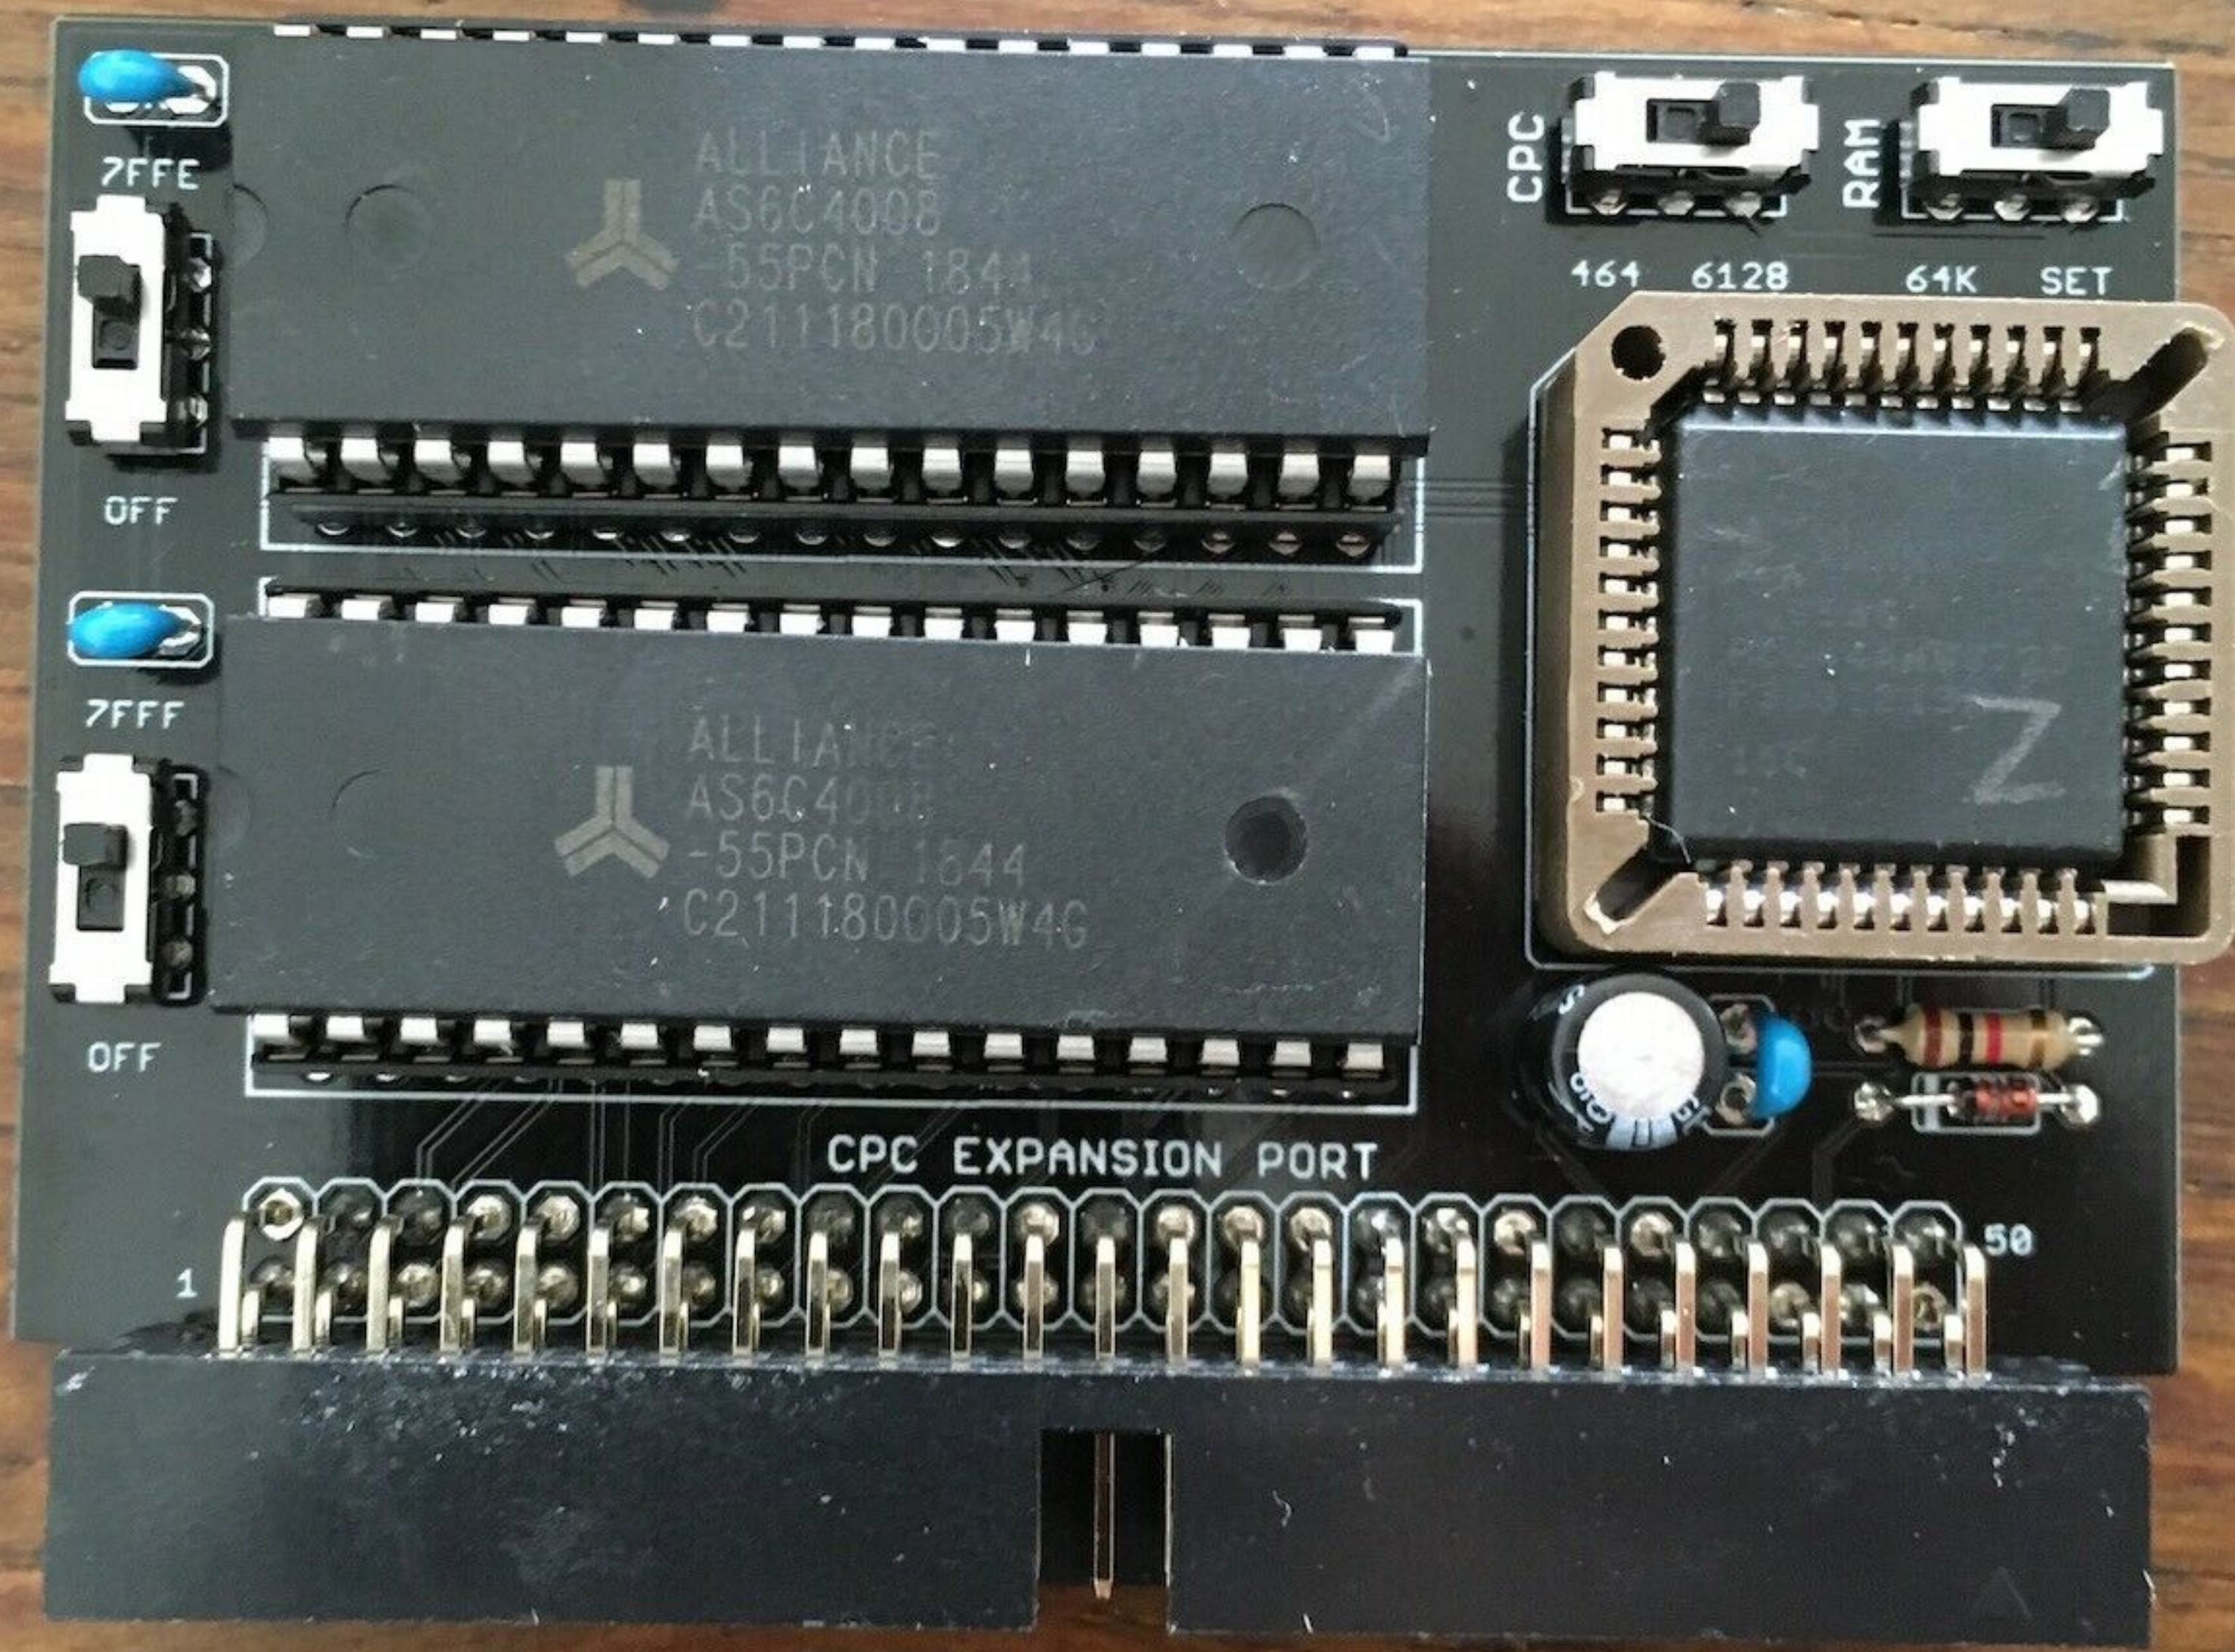

ALLIANCE  
AS6C4008  
-55PCN 1816  
C209204004W4G

7FFF

OFF

7FFF

OFF

ALLIANCE  
AS6C4008  
-55PCN 1816  
C209204004W4G

CPC

RAM

164 6128 64K SET

XILINX®

XC9536™  
PC44AST9845  
A106755-1A  
15C

CPC EXPANSION PORT

50

1

ALLIANCE  
AS6C4008  
-55PCN 1844  
C211180005W4G

CPC RAM  
164 6128 64K SET

ALLIANCE  
AS6C4008  
-55PCN 1844  
C211180005W4G

CPC EXPANSION PORT

50

CPC 464 Connector MotherX4

lambdamikel@gmail.com