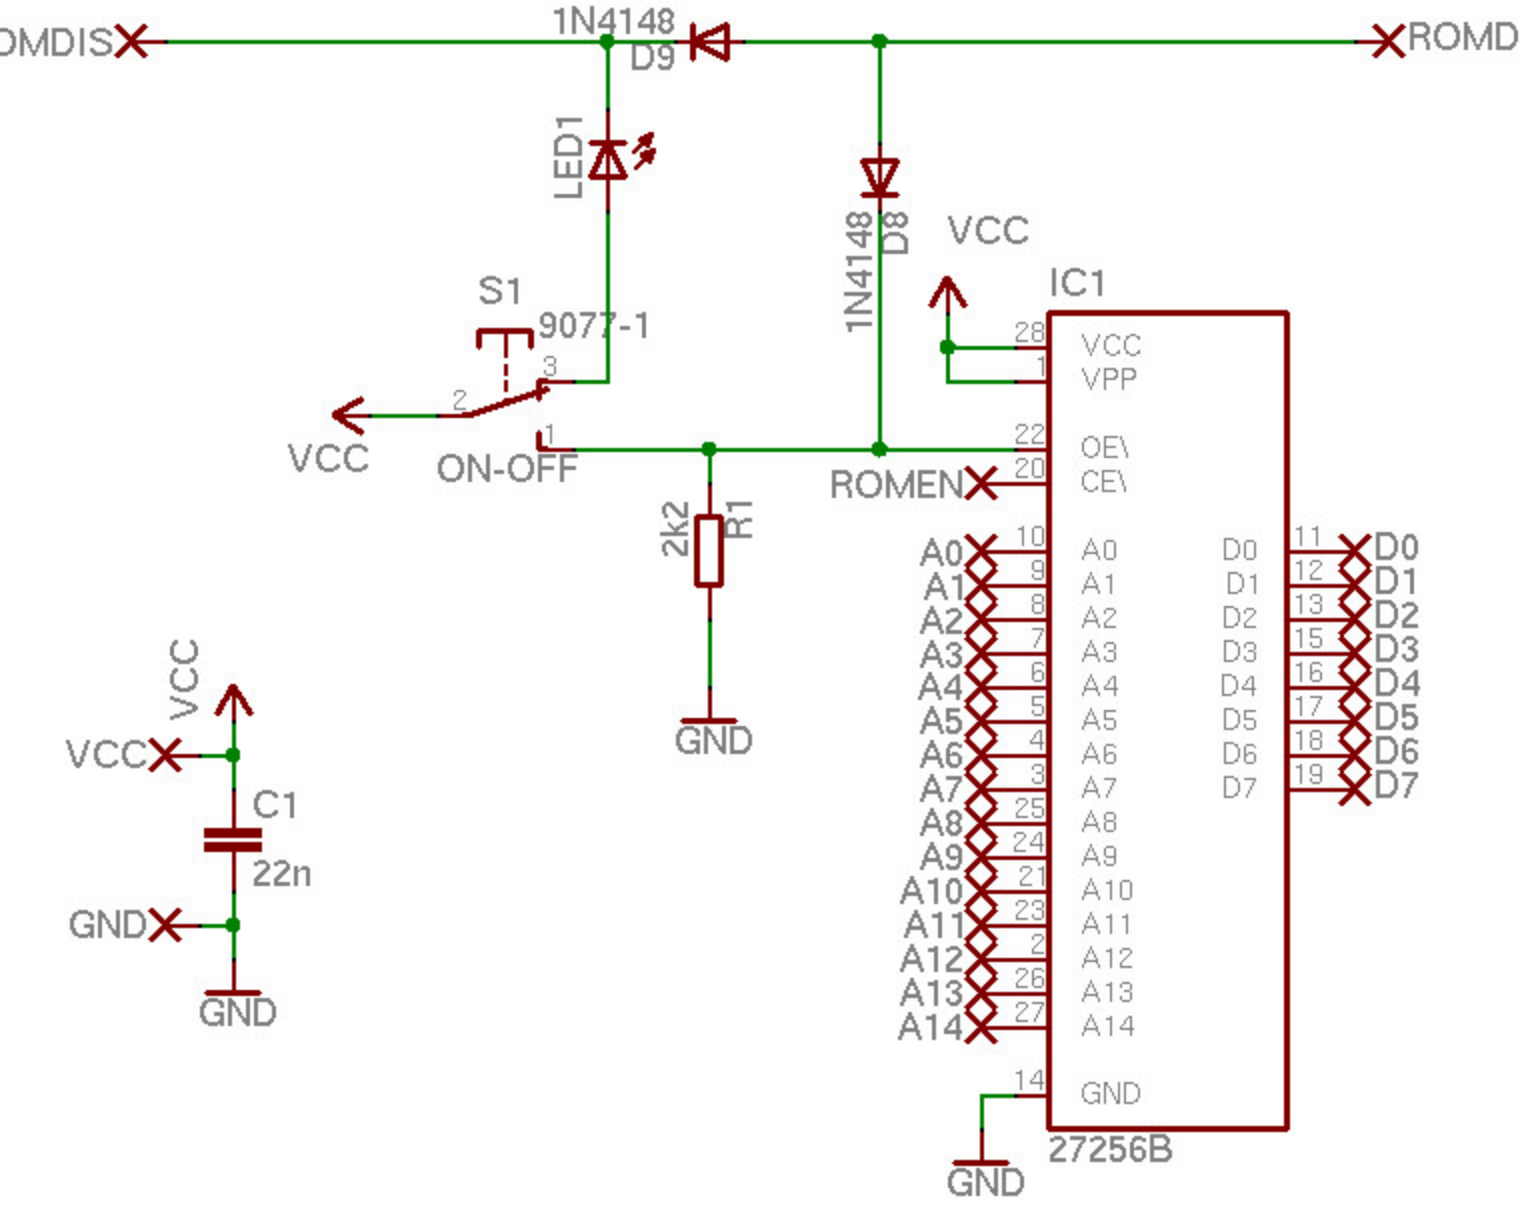

BOSSIER  
SPECIAL  
CPC PLUS  
CONCOURS TITUL  
CONCOURS ECRAN  
MEZ IELS

25 F  
PIEL

F0005/1

FODOS/1

IPCL-6600-91A1

146-0099-91A1

F000S/1  
F000S\1

LED1

IPCL-9900-2141

IC1

22n

R1  
2k2

27256B

S1

ON-OFF

1N4148  
D8

1N4148  
D9