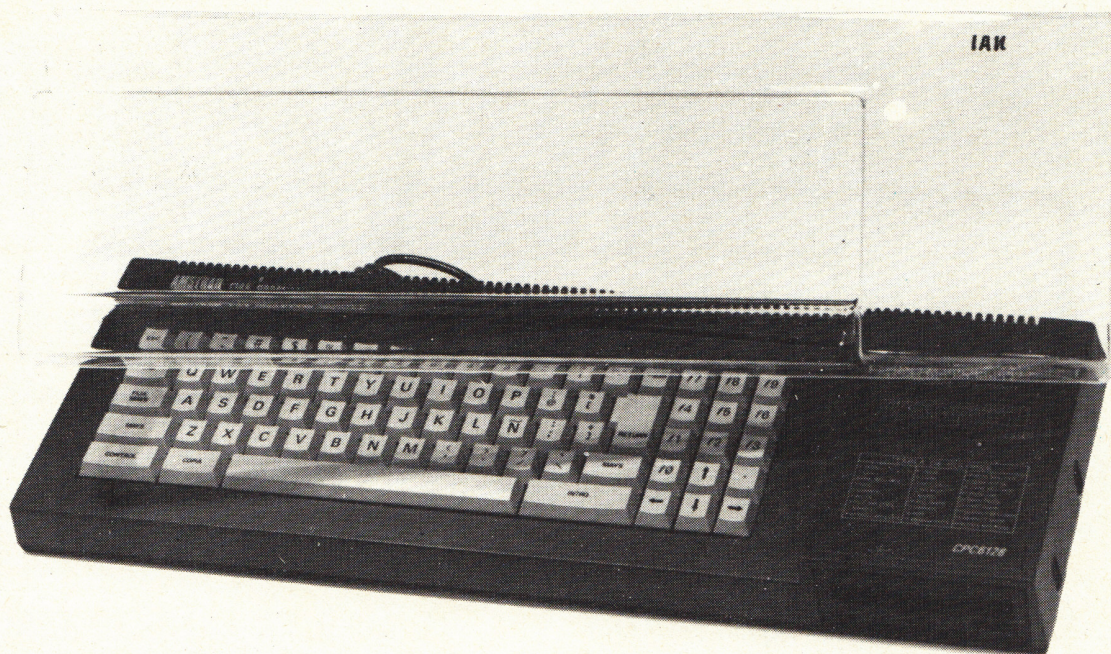

NOVEDADES

IAN KEY-COVER

IAN KEY-COVER, ES EL PROTECTOR IDEAL PARA EL TECLADO DE SU AMSTRAD 6128 ESPECIALMENTE DISEÑADO PARA REUNIR TODAS LAS CARACTERISTICAS ADECUADAS PARA ELLO:

- PROTECCION FIRME DEL TECLADO DEL CPC 6128 (REALIZADO CON RESISTENTE METACRILATO DE UNA SOLA PIEZA CON NERVIOS LATERALES PARA FIJACION EN EL REBORDE DEL CONJUNTO DE SU ORDENADOR).
- AJUSTE PERFECTO EN SU ORDENADOR CON SUAVE PRECISION Y COBERTURA TOTAL.
- TRANSPARENTE (CONFIRIENDOLE LA PROPIEDAD DE VISUALIZAR EN TODO MOMENTO SU TECLADO).
- PROTECCION CONTINUA CONTRA ELEMENTOS EXTERNOS (COMO: DERRAMES DE LIQUIDOS, GOLPES, ETC.) ADEMAS DE GOZAR DE LA SEGURIDAD DEL BUEN FUNCIONAMIENTO DE SU ORDENADOR AL REANUDAR SU DIARIO QUEHACER. UN POCO DE CAFE DERRAMADO SOBRE SU TECLADO ELEVARA ENORMEMENTE EL PRESUPUESTO ANUAL DE SU ORDENADOR. EVITE EL RIESGO, PROTEJASE.
- RESGUARDO PERMANENTE CONTRA EL POLVO Y LA POLUCION (EL 50 % DE LAS AVERIAS DE SU TECLADO SON MOTIVADOS POR EL CONTACTO CONSTANTE DE ESTE CON EL POLVO Y LAS PARTICULAS ATMOSFERICAS, EL EXCESO DE HUMEDAD, ETC.). ELIMINE UN RIESGO CONTINUO, DOSIFIQUELO.
- MANTENGALO LIMPIO SU AMSTRAD 6128, CUBRIENDOLO CON IAN KEY-COVER.
- DELE AL TECLADO DE SU AMSTRAD 6128 ESA SENSACION DE PULCRITUD, SENTIDO DEL ORDEN Y APARIENCIA EXTERNA QUE SU AREA DE TRABAJO, ESTUDIO O ENSEÑANZA, REQUIERE.