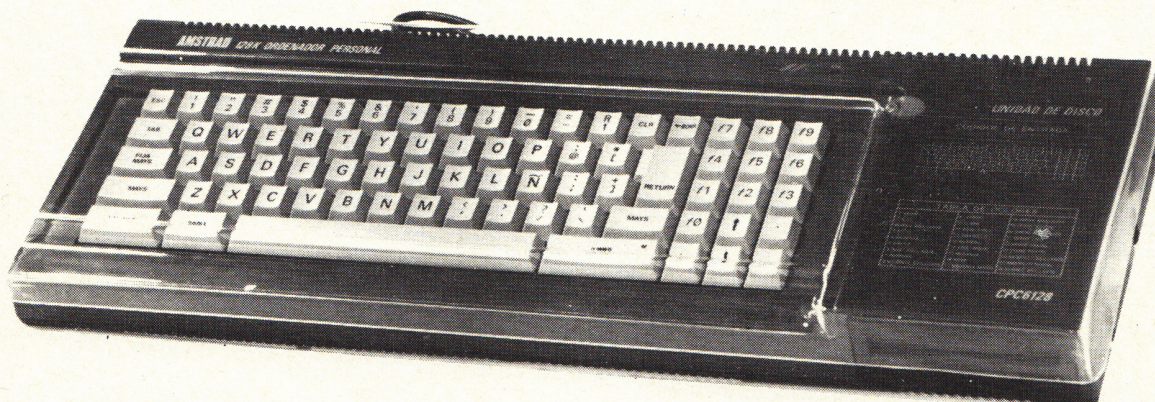

NOVEDADES

IAN KEY-COVER

IAN KEY-COVER, ES EL PROTECTOR IDEAL PARA EL TECLADO DE SU AMSTRAD 6128 ESPECIALMENTE DISEÑADO PARA REUNIR TODAS LAS CARACTERISTICAS ADECUADAS PARA ELLO:

- PROTECCION FIRME DEL TECLADO DEL CPC 6128 (REALIZADO CON RESISTENTE METACRILATO DE UNA SOLA PIEZA CON NERVIOS LATERALES PARA FIJACION EN EL REBORDE DEL CONJUNTO DE SU ORDENADOR).
- AJUSTE PERFECTO EN SU ORDENADOR CON SUAVE PRECISION Y COBERTURA TOTAL.
- TRANSPARENTE (CONFIRIENDOLE LA PROPIEDAD DE VISUALIZAR EN TODO MOMENTO SU TECLADO).
- PROTECCION CONTINUA CONTRA ELEMENTOS EXTERNOS (COMO: DERRAMES DE LIQUIDOS, GOLPES, ETC.) ADEMAS DE GOZAR DE LA SEGURIDAD DEL BUEN FUNCIONAMIENTO DE SU ORDENADOR AL REANUDAR SU DIARIO QUEHACER. UN POCO DE CAFE DERRAMADO SOBRE SU TECLADO ELEVARA ENORMEMENTE EL PRESUPUESTO ANUAL DE SU ORDENADOR. EVITE EL RIESGO, PROTEJASE.
- RESGUARDO PERMANENTE CONTRA EL POLVO Y LA POLUCION (EL 50 % DE LAS AVERIAS DE SU TECLADO SON MOTIVADOS POR EL CONTACTO CONSTANTE DE ESTE CON EL POLVO Y LAS PARTICULAS ATMOSFERICAS, EL EXCESO DE HUMEDAD, ETC.). ELIMINE UN RIESGO CONTINUO, DOSIFIQUELO.
- MANTENGALO LIMPIO SU AMSTRAD 6128, CUBRIENDOLO CON IAN KEY-COVER.
- DELE AL TECLADO DE SU AMSTRAD 6128 ESA SENSACION DE PULCRITUD, SENTIDO DEL ORDEN Y APARIENCIA EXTERNA QUE SU AREA DE TRABAJO, ESTUDIO O ENSEÑANZA, REQUIERE.