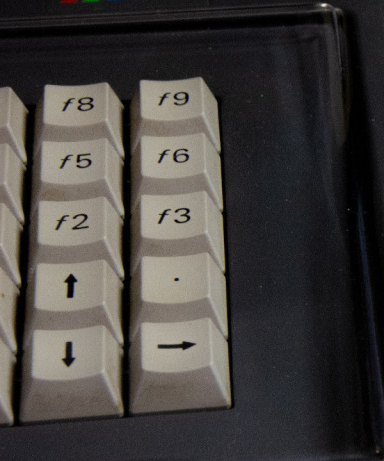

ON

DISC DRIVE

KEY NUMBERS

1	2	3	4	5	6	7	8	9	0	1	2	3	4	5	6	7	8	9	0
1	2	3	4	5	6	7	8	9	0	1	2	3	4	5	6	7	8	9	0
1	2	3	4	5	6	7	8	9	0	1	2	3	4	5	6	7	8	9	0
1	2	3	4	5	6	7	8	9	0	1	2	3	4	5	6	7	8	9	0
1	2	3	4	5	6	7	8	9	0	1	2	3	4	5	6	7	8	9	0

MASTER COLOUR CHART

0 BLACK	9 GREEN	18 BRIGHT GREEN
1 BLUE	10 CYAN	19 SEA GREEN
2 BRIGHT BLUE	11 SKY BLUE	20 BRIGHT CYAN
3 RED	12 YELLOW	21 LIME GREEN
4 MAGENTA	13 WHITE	22 PASTEL GREEN
5 MAUVE	14 PASTEL BLUE	23 PASTEL CYAN
6 BRIGHT RED	15 ORANGE	24 BRIGHT YELLOW
7 PURPLE	16 PINK	25 PASTEL YELLOW
8 BRIGHT MAGENTA	17 PASTEL MAGENTA	26 BRIGHT WHITE

CPC6128