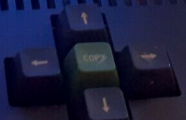

"BIENVENUE chez *Amsoft* ©"
DEMONSTRATION CONTINUE

FACE
1

Appuyez sur [CTRL] et petite touche [ENTER],
pressez **PLAY** sur le Datacorder puis une touche quelconque

"BIENVENUE chez *Amsoft* ©"
CLAVIER - GRILLES - LE PENDU

FACE
2

Appuyez sur [CTRL] et petite touche [ENTER],
pressez **PLAY** sur le Datacorder puis une touche quelconque

LOGICIEL
MICRO

AMSOFT

"BIENVENUE chez *Amsoft*"
DEMONSTRATION CONTINUE

FACE
1

Appuyez sur (CTRL) et petite touche (ENTER).
Appuyez sur le Datacorder puis une touche quelconque

CPC 464  COULEUR

COMMODORE

LOGICIEL
MICRO

COMMODORE

464

"BIENVENUE chez Commodore"
DEMONSTRATION CONTINUE

FACE
1

Appuyez sur [CTRL] et petite touche [ENTER]
pressez PLAY sur le Datacorder puis une touche quelconque